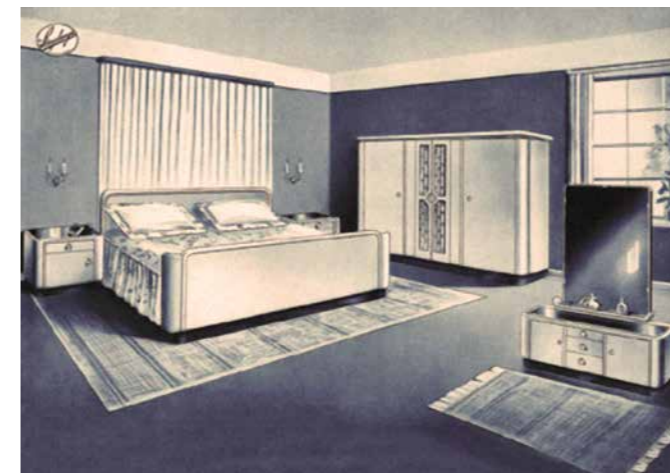

Komfortbetten

FÜR TRAUMHAFTEN SCHLAF

Schlafkomfort

AUF HÖCHSTEM NIVEAU

Das Bett ist einer der schönsten Orte im täglichen Leben – ein Platz für erholsamen Schlaf, für entspanntes Lesen oder für Zeit mit dem Partner. Und doch geben sich viele Menschen hier mit wenig Komfort zufrieden. Während sie vom Autositz bis zum Wohnzimmersofa verstellbare Möbel nutzen, liegen sie nachts auf einer starren Fläche. Komfortbetten von Stieglmeyer bieten viel mehr. Ihre elektrischen Verstelloptionen sorgen für ein neues Wohlbefinden.

Richten Sie zum Lesen die Rückenlehne auf oder schwenken Sie für ein Frühstück im Bett in die Sesselposition. Stehen Sie morgens in der idealen Höhe auf und starten Sie frisch in den Tag. Unsere Komfortbetten unterstützen und verwöhnen Sie in jeder Lebensphase.

STIEGLMEYER
QUALITÄT
LEBENSLANGER
PRODUKTSUPPORT

SEIT 125 JAHREN *in der Welt des Schlafens zuhause*

Stieglmeyer – seit 125 Jahren hat dieser Name in der Welt des Schlafens einen exzellenten Klang. Das familiengeführte Unternehmen aus Herford ist der deutsche Marktführer in allen Bereichen medizinischer Betten. Dieses technische Know-how lässt die Firma seit jeher auch in hochwertige Betten für Privatkunden fließen. Elegantes Design, innovative Ideen, moderne Technik und beste Qualität verbinden sich zu Ergebnissen, die Sie begeistern werden. Genießen Sie in Komfortbetten von Stieglmeyer ein neues Lebensgefühl und bewahren Sie Ihre Gesundheit in jedem Alter.

In der modernen Herforder Ausstellung können unsere Kunden die Betten von Stieglmeyer in einer wohnlichen Atmosphäre kennenlernen.

Hochwertige Schlafzimmer für Privatkunden haben in unserer langen Firmengeschichte schon immer einen wichtigen Platz eingenommen – hier ein Beispiel aus den Dreißigerjahren.