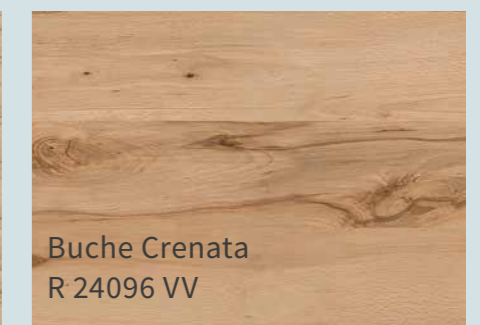

Libra-Serie WOHNLICHE HOLZDEKORE

Eine hochwertige Holz-Optik verbreitet jede gewünschte Atmosphäre – warm oder kühl, modern oder nostalgisch, dezent oder opulent. Bei der Auswahl unserer Holzdekore achten wir darauf, aktuelle Trends und vielfältige Nuancen widerzuspiegeln. Unsere zwölf Dekore stehen für die Seitenblenden und Seitenlehnen aller Libra-Modelle zur Auswahl, beim normalen Libra zudem für die Kopf- und Fußteile. Passend dazu können Sie auch Ihren Nachttisch Aparto gestalten (siehe Seite 32).