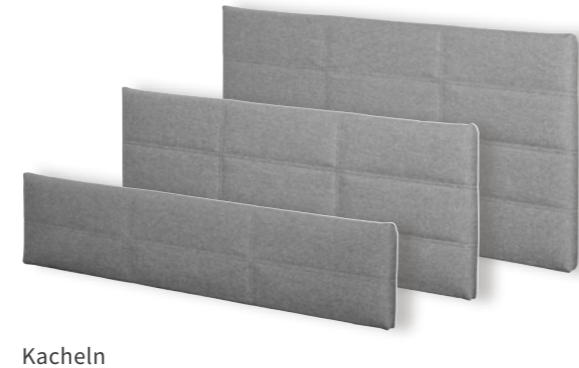

Libra HÄUPTER UND STEPPUNGEN

Gestalten Sie Ihr Libra nach Ihrem individuellen Geschmack. Das Kopf- und Fußteil Nobla für die normale Modellvariante gibt es in drei Höhen: Das hohe Nobla steht für opulente Wohnlichkeit, das mittelhohe Nobla reha für Schutz und Geborgenheit und das niedrige Nobla mala für Eleganz und freie Sicht in den Raum. Natürlich können Sie auch verschiedene Größen kombinieren, z. B. ein Nobla als Kopfteil und ein Nobla mala als Fußteil. Alle Häupter können mit Holzdekor, mit einer glatten Polsterung oder in drei attraktiven Steppmustern konfiguriert werden.

Die Steppung im Kachel-Design steht für eine moderne Eleganz. Das Vertikal-Design sorgt mit aufstrebenden Linien für eine dynamische Stimmung, und das Rauten-Design verbreitet noble Gemütlichkeit mit britischem Flair.

Libra-Serie WOHNLICHE HOLZDEKORE

Eine hochwertige Holz-Optik verbreitet jede gewünschte Atmosphäre – warm oder kühl, modern oder nostalgisch, dezent oder opulent. Bei der Auswahl unserer Holzdekore achten wir darauf, aktuelle Trends und vielfältige Nuancen widerzuspiegeln. Unsere zwölf Dekore stehen für die Seitenblenden und Seitenlehnen aller Libra-Modelle zur Auswahl, beim normalen Libra zudem für die Kopf- und Fußteile. Passend dazu können Sie auch Ihren Nachttisch Aparto gestalten (siehe Seite 32).