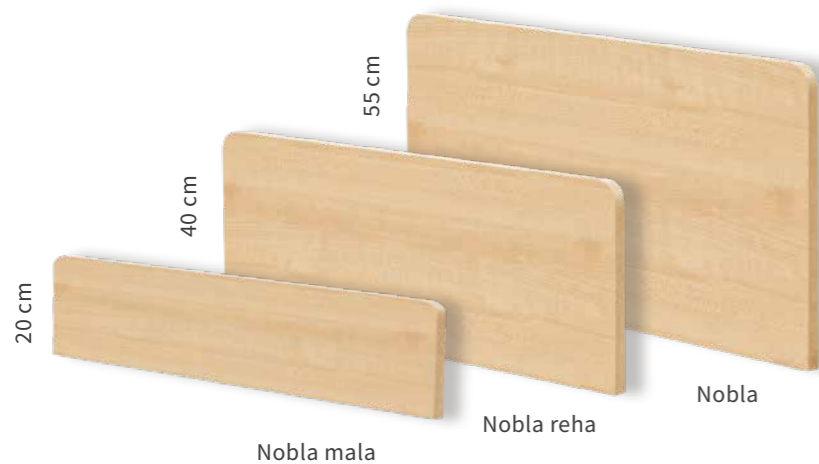

Die Liftfunktion der Liegefläche von ca. 25 bis 80 cm fördert ein müheloses Aufstehen.

Sie wünschen eine entspannende Fußmassage? Nehmen Sie einfach das Fußteil ab – werkzeuglos mit dem Vario-Safe-System.

Libra HÄUPTER UND STEPPUNGEN

Gestalten Sie Ihr Libra nach Ihrem individuellen Geschmack. Das Kopf- und Fußteil Nobla für die normale Modellvariante gibt es in drei Höhen: Das hohe Nobla steht für opulente Wohnlichkeit, das mittelhohe Nobla reha für Schutz und Geborgenheit und das niedrige Nobla mala für Eleganz und freie Sicht in den Raum. Natürlich können Sie auch verschiedene Größen kombinieren, z. B. ein Nobla als Kopfteil und ein Nobla mala als Fußteil. Alle Häupter können mit Holzdekor, mit einer glatten Polsterung oder in drei attraktiven Steppmustern konfiguriert werden.