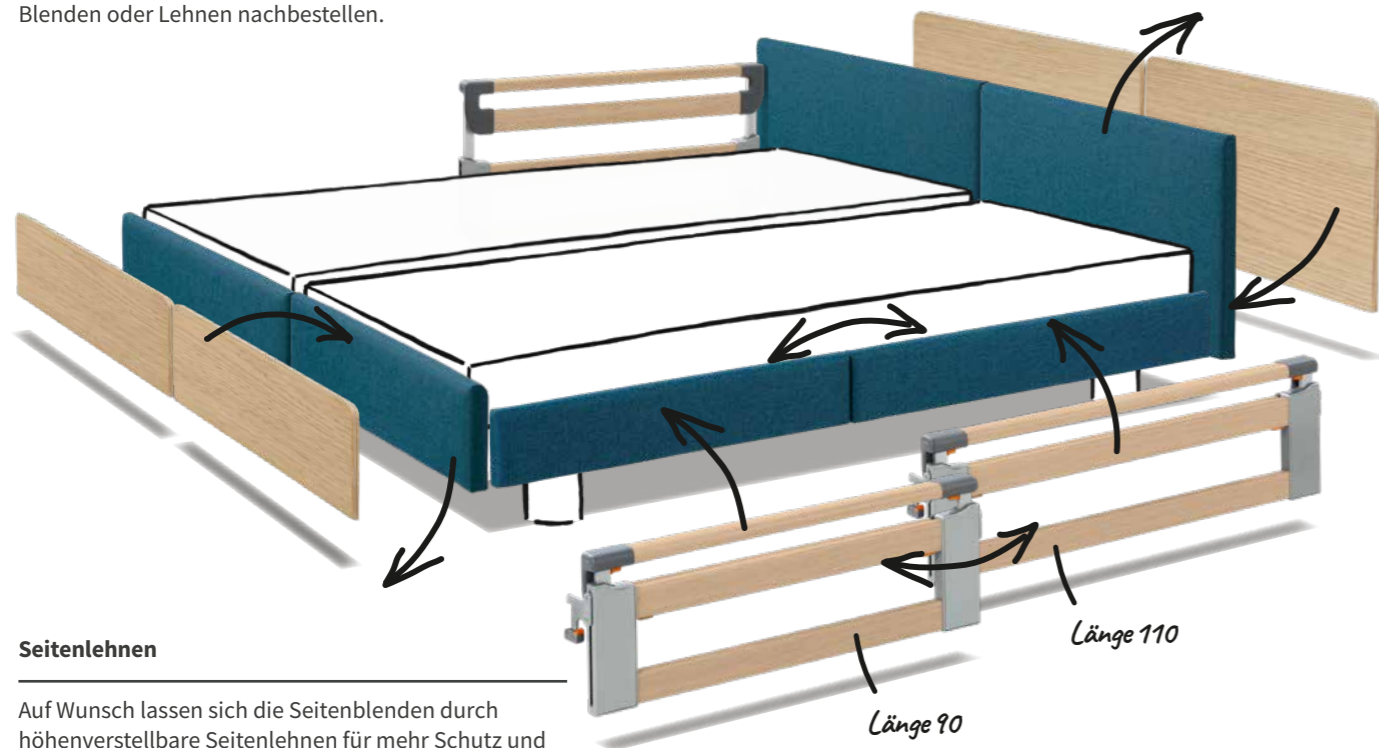

Die Stiegelmeier-Plakette ziert die anthrazitfarbene Abdeckung der Bettbasis.

Libra-Serie DAS VARIO-SAFE-SYSTEM

Mit unserem innovativen Vario-Safe-System erschaffen Sie selbst das Bett Ihrer Träume. Dank patentierter Verschlüsse können Sie Köpfer, Blenden und Seitenlehnen aller Libra-Betten werkzeuglos abnehmen, tauschen oder durch neue Elemente ersetzen.

Seitenlehnen

Auf Wunsch lassen sich die Seitenblenden durch höhenverstellbare Seitenlehnen für mehr Schutz und Orientierung ersetzen.

Die Vario-Safe-Bettverbreiterung

Mit den anklickbaren Metallstreben der Vario-Safe-Bettverbreiterung lassen sich die Liegeflächen der Einzelbetten auch nachträglich um 10 cm verbreitern – von 90 auf 100 cm oder von 100 auf 110 cm.