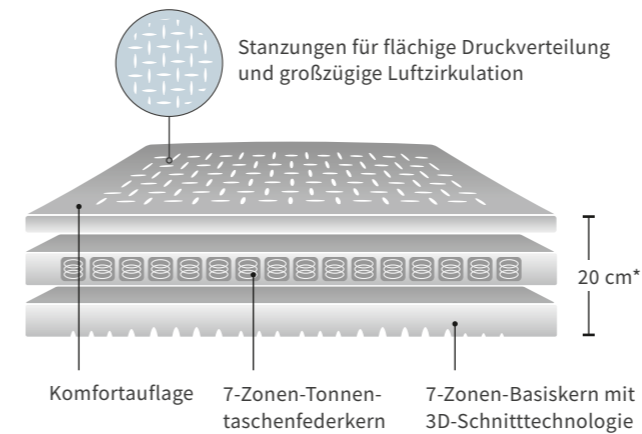

Matratzen

LIEGEKOMFORT FÜR JEDEN GESCHMACK

Verstellbare Betten entfalten ihre Stärken noch besser, wenn eine maßgeschneiderte Matratze sich mit der Liegefläche bewegt und alle Positionen präzise umsetzt. Sämtliche Komfortbetten von Stieglmeyer lassen sich ideal mit zwei hochwertigen Matratzen kombinieren: Die Tonnentaschenfederkern-Matratze passt mit ihrer opulenten Höhe besonders gut zum suite eMotion, die zweischichtige Kaltschaummatratze Sky living begeistert mit ihrer Komposition moderner Materialien.