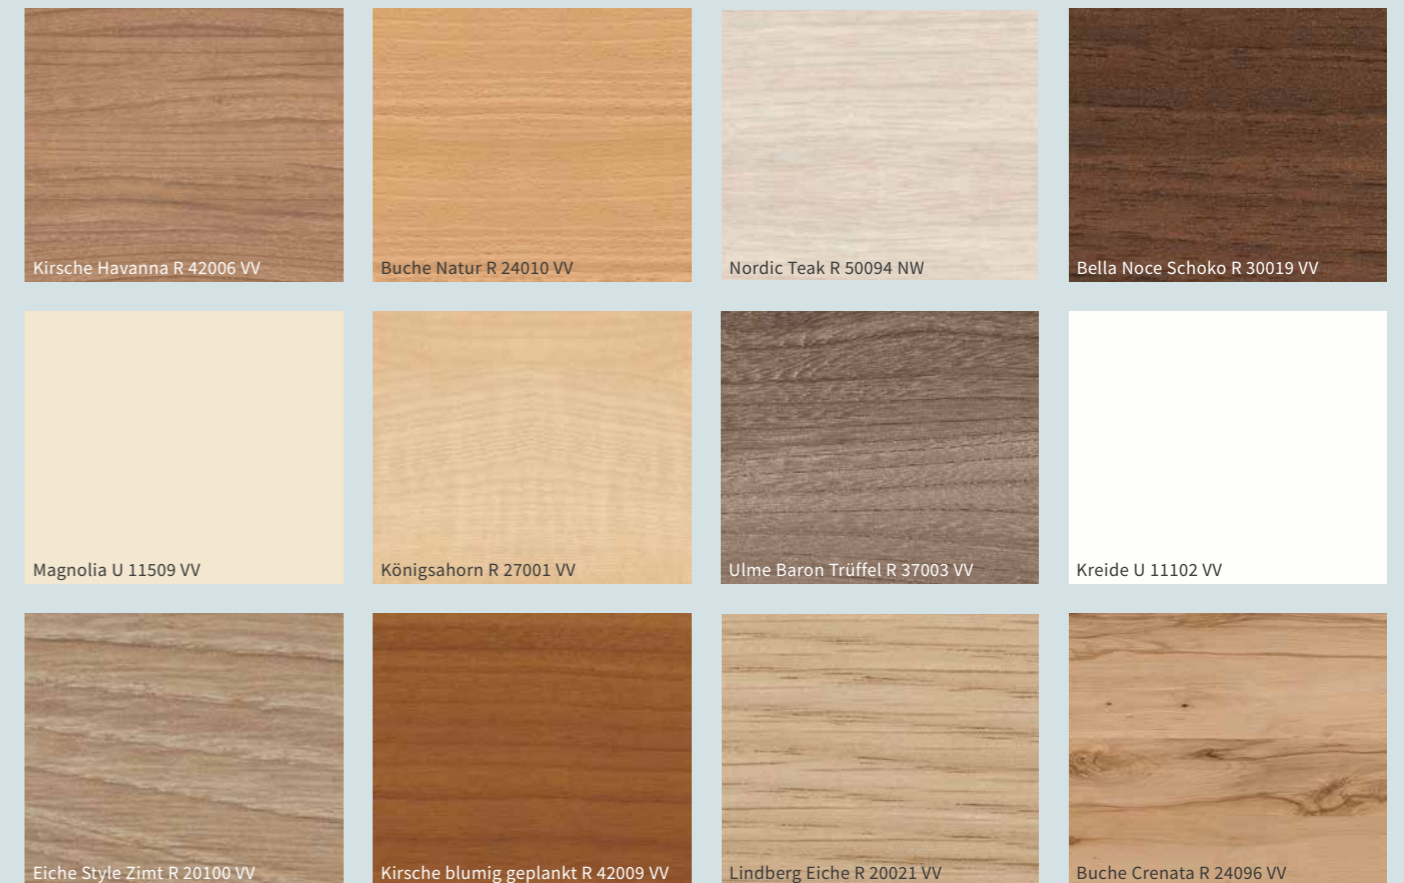

Gesteppte Kopf- und Fußteile im Kachel-Design stehen für eine moderne Eleganz.