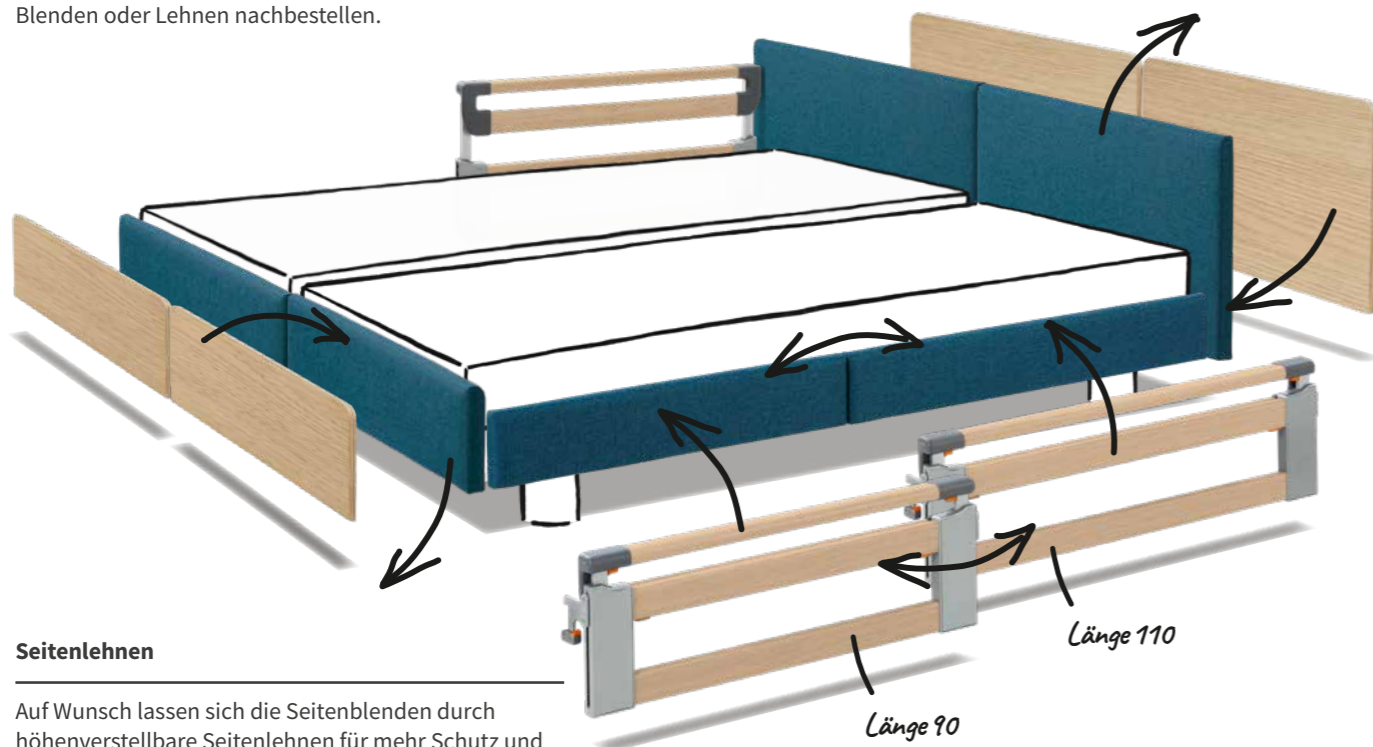

Libra DAS VARIO-SAFE-SYSTEM

Mit unserem innovativen Vario-Safe-System erschaffen Sie selbst das Bett Ihrer Träume. Dank patentierter Verschlüsse können Sie Häupter, Blenden und Seitenlehnen des Libra werkzeuglos abnehmen, tauschen oder durch neue Elemente ersetzen.

Doppel- oder Einzelbett

Wenn Sie die Betthälften des Libra partner regelmäßig als Einzelbetten nutzen, können Sie für die Innenseiten Blenden oder Lehnen nachbestellen.

Seitenlehnen

Auf Wunsch lassen sich die Seitenblenden durch höhenverstellbare Seitenlehnen für mehr Schutz und Orientierung ersetzen.

Kopf- und Fußteile

Sie wünschen eine neue Polsterung oder ein anderes Holzdekor? Bestellen Sie einfach die passenden Elemente nach.

Elegante Kopf- und Fußteile

Das Kopf- und Fußteil Nobla für das Libra gibt es in drei Höhen: Das hohe Nobla steht für opulente Wohnlichkeit, das mittelhohe Nobla reha für Schutz und Geborgenheit und das niedrige Nobla mala für Eleganz und freie Sicht in den Raum.