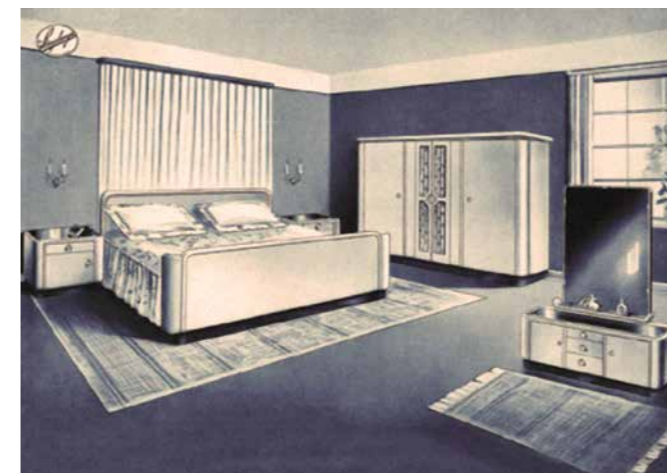

STIEGELMEYER
QUALITÄT
LEBENSLANGER
PRODUKTSUPPORT

Komfortbetten

FÜR TRAUMHAFTEN SCHLAF

Schlafkomfort

AUF HÖCHSTEM NIVEAU

Das Bett ist einer der schönsten Orte im täglichen Leben – ein Platz für erholsamen Schlaf, für entspanntes Lesen oder für Zeit mit dem Partner. Und doch geben sich viele Menschen hier mit wenig Komfort zufrieden. Während sie vom Autositz bis zum Wohnzimmersofa verstellbare Möbel nutzen, liegen sie nachts auf einer starren Fläche. Komfortbetten von Stieglmeyer bieten viel mehr. Ihre elektrischen Verstelloptionen sorgen für ein neues Wohlbefinden.

STIEGLMEYER
QUALITÄT
LEBENSLANGER
PRODUKTSUPPORT

SEIT MEHR ALS 120 JAHREN
in der Welt des Schlafens zuhause

Stieglmeyer – seit mehr als 120 Jahren hat dieser Name in der Welt des Schlafens einen exzellenten Klang. Das familiengeführte Unternehmen aus Herford ist der deutsche Marktführer in allen Bereichen medizinischer Betten. Dieses technische Know-how lässt die Firma seit jeher auch in hochwertige Betten für Privatkunden fließen. Elegantes Design, innovative Ideen, moderne Technik und beste Qualität verbinden sich zu Ergebnissen, die Sie begeistern werden. Genießen Sie in Komfortbetten von Stieglmeyer ein neues Lebensgefühl und bewahren Sie Ihre Gesundheit in jedem Alter.

Zusätzlich steht Ihnen bei allen Fragen rund um unsere Betten unser erstklassiger Service zur Verfügung. Verlassen Sie sich auf unseren lebenslangen Produktsupport. Dafür steht unser Qualitätssiegel.

In der modernen Herforder Ausstellung können unsere Kunden die Betten von Stieglmeyer in einer wohnlichen Atmosphäre kennenlernen.