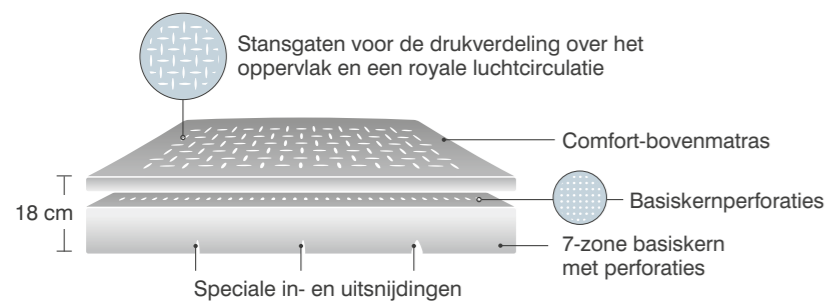

Exclusief voor de suite eMotion zijn twee matrassenconcepten ontwikkeld. Die garanderen een luxueus lig- en slaapcomfort en een homogeen bedklimaat – in alle in te stellen comfortstanden van het bed. Door een speciale constructie en verwerking van

de materialen passen de matrassen zich altijd soepel aan. Ook een eenvoudige verstelling van het ligvlak is probleemloos mogelijk. Daarvoor worden uitsluitend hoogwaardige materialen verwerkt die in hun samenstelling exact op elkaar

afgestemd zijn. Het koudschuimmatras biedt een exact indaalgedrag dat zich precies aan het lichaam aanpast en het bijzonder effectief ondersteunt. Het boxspringmatras beweegt harmonieus met het lichaam mee.

Koudschuimmatras

1. **Kern**
2. Totale hoogte 20 cm
   - 7-zone basiskern, Rg. 50 (hoogte 14 cm)
   - Gepatenteerd comfort-bovenmatras, Rg. 80 (hoogte 4 cm)
   - Geïntegreerde randzoneversterking
   - Speciale in- en uitsnijdingen aan de onderzijde van de 7-zone basiskern voor een perfecte ligvlakaanpassing
3. **Bekleding**
4. Hoogwaardige 500 g/m² klimaatvezel (71% polyester, 289% Lyocell)
   - Bekleding afneembaar en wasbaar bij 60 °C
   - Rondom lopende klimaatband voor optimale luchtcirculatie
   - 4-Zijdige rits en greepbanden
5. **Hardheidsgraad**
6. H2 (soft/medium) en H3 (medium/stevig)