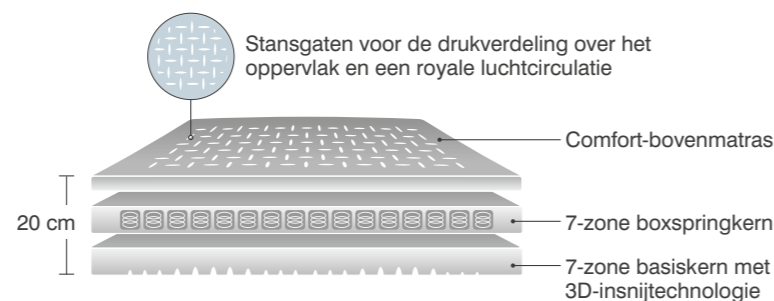

Boxspringmatras

1. **Kern**
2. Totale hoogte 22 cm
   - 7-zone basiskern, Rg. 55 met 3D-insnijtechnologie (hoogte 10 cm)
   - 7-zone middenkern als boxspringkern (hoogte 6 cm)
   - Gepatenteerd comfort-bovenmatras, Rg. 55 (hoogte 4 cm)
   - Geïntegreerde randzoneversterking
3. **Bekleding**
4. Hoogwaardige 500 g/m² klimaatvezel (71% polyester, 289% Lyocell)
   - Bekleding afneembaar en wasbaar bij 60 °C
   - Rondom lopende klimaatband voor optimale luchtcirculatie
   - 4-Zijdige rits en greepbanden
5. **Hardheidsgraad**
6. H2 (soft/medium) en H3 (medium/stevig)

suite eMotion matrasmaten

Enkel en dubbel bed

- 90 x 200/216 cm
- 100 x 200/216 cm
- 120 x 200/216 cm

suite eMotion bedmaten

Enkel bed

- 90 x 200/216 cm
- 100 x 200/216 cm
- 120 x 200/216 cm

Dubbel bed

- 180 x 200/216 cm
- 200 x 200/216 cm

Alle maten op deze pagina zijn 'ca.'-maten.

Grote keuze, groots effect: onze hoogwaardige bekledingsstoffen en leer

Voor de hoogwaardige stoffen van de comfortbedden collectie suite eMotion heeft Stiegelmeyer voor een gerenommeerde fabrikant gekozen: de bekledingen voor bedombouw en hoofdbord zijn van de firma JAB ANSTOETZ afkomstig. JAB ANSTOETZ produceert ook de spreimaterialen en kussens in fraaie kleuren en patronen. Voor uw suite eMotion kunt u de stof of het leer vrij kiezen. Op die manier

kunt u geheel naar eigen smaak een bed samenstellen dat perfect in uw inrichting past. De eerste klas kwaliteit van het leer en de stoffen zal u beslist overtuigen: zij voelen prettig aan, zijn slijtvast en hebben een lange levensduur. Uw dealer heeft de hele stoffen- en leercollectie bij de hand om u te kunnen adviseren.

JAB
ANSTOETZ