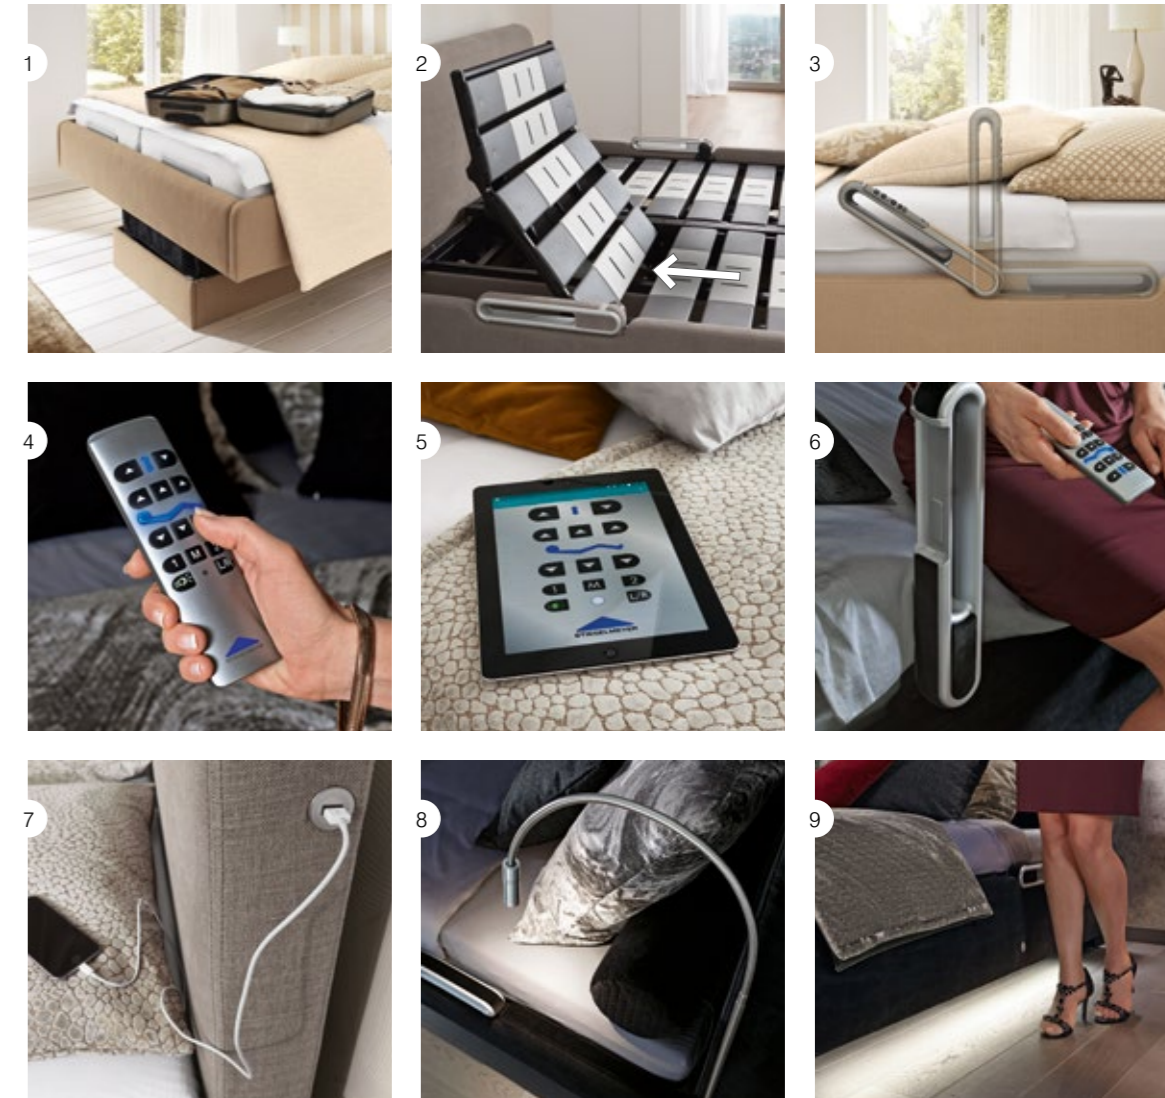

Stiegelmeyer is bijzonder trots op de ontwikkeling van de beddencollectie suite eMotion. Deze bedden zijn een geslaagde mix van innovatie, compromisloze kwaliteit en toonaangevend design. Het zijn bedden met unieke comfortfuncties.

De suite eMotion laat zien wat Stielmeyer motiveert: het plezier om mensen die hoge eisen stellen, een nieuwe dimensie van ontspanning en comfort te kunnen aanbieden.

De suite eMotion van Stiegelmeyer garandeert u een heerlijk lig-, maar ook zit- en relaxcomfort.

De beddencollectie suite eMotion biedt u unieke comfortfuncties:

1. 1 gepatenteerde bedbasis met zwenkfunctie en hoogteverstelling
2. 2 automatische rugterugtrekking voor meer zitcomfort in het gepatenteerde ligvlak
3. 3 onder het patentrecht beschermde MotionGuide® – verstelbaar in 3 standen
4. 4 memory-toetsen voor favoriete persoonlijke instellingen, met »Night Design«
5. 5 besturing via smartphone of tablet mogelijk
6. 6 zeer overzichtelijke, intuïtief bedienbare toetsenbediening die makkelijk uitneembaar is
7. 7 USB-aansluiting met laadfunctie aan het bed
8. 8 bedlamp als »meebewegende lichtbron« altijd correct automatisch gepositioneerd
9. 9 apart activeerbaar fraai nachtlucht

De toonzalen in de hoofdvestiging in Herford.