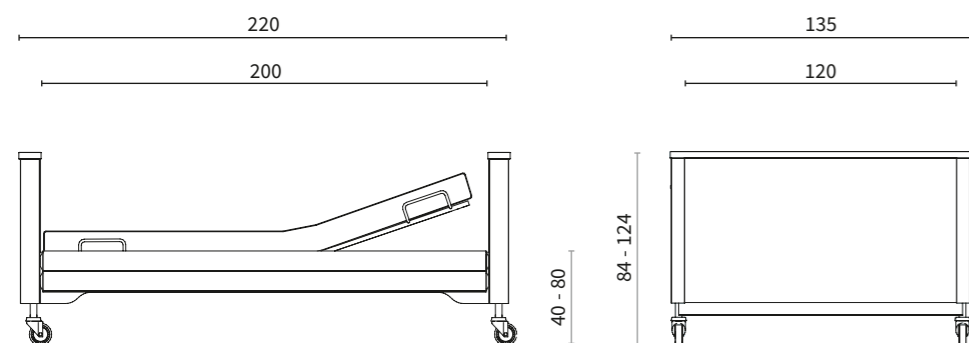

# Uitvoeringen en opties

Alle maten zijn bij benadering.

Arena	
Afmetingen	
Buitenmaten	220 x 135 cm
Ligvlakmaten	200 x 120 cm
Dessins	
Beuken Naturel (R 24010 VV); Kersen (R 42009 VV); Lindberg Eiken (R 20021 VV)	
Zijk-systemen	
Geïntegreerde doorlopende zijhekken	✓
Geïntegreerde gedeelde zijhekken	0
Combinatie van doorlopende en gedeelde zijhekken	0
Uitrusting	
4-delig ligvlak, elektrisch verstelbaar	✓
Ligvlak met staalroosterbodem	✓
Wielen voor zware lasten Ø 100 mm	✓
Afzonderlijk vast te zetten wielen	✓
Hoogteverstelling	40 - 80 cm
Rugsteunverstelling	tot 70°
Bovenbeensteunverstelling	tot 26°
gestrekte hoge beenpositie	tot 11°
Draaibare lage hoofd- en voeteneindpositie	✓
Verzorgingsrail rechts en links	✓
Blokkering met selectieve vergrendeling van de elektrische functies	✓
Metalen coating van Argentum	✓

## Dessins

Buitenafmetingen/hoogteverstelbereik: