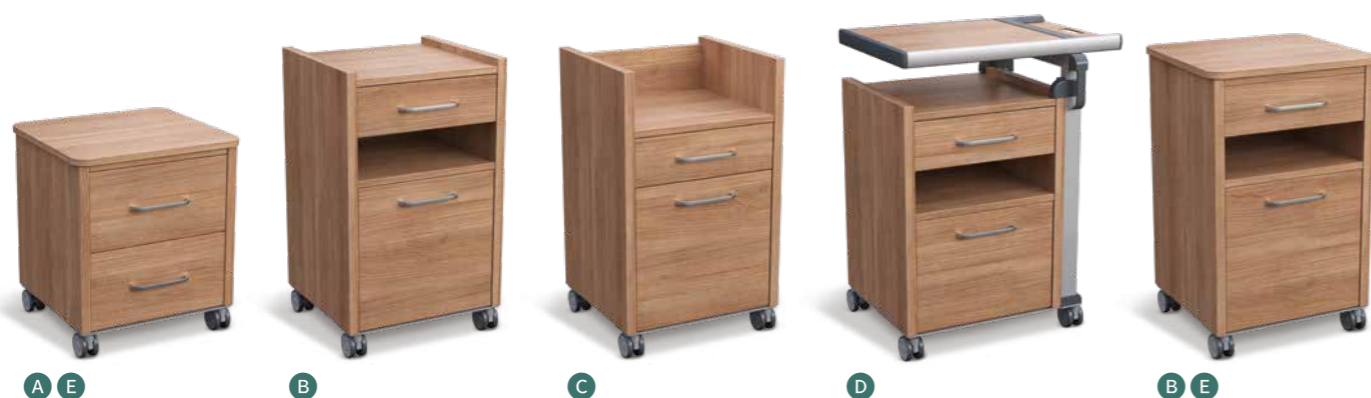

Nasze marki

Wyposażenie i opcje

Model	Aparto	Aparto brevo
Ogólne		
Szafka przyłóżkowa dostępna z obu stron* ¹	O	O
Koła z indywidualną blokadą	✓	✓
Regulowana wysokość i wysuwany blat boczny	O	O
Podział korpusu szafki (od góry do dołu)		
A Dwie szuflady	-	✓
B Szuflada na górze z otwartą półką środkową i dużą szufladą na dole	✓	-
C Otwarta półka u góry z szufladą pośrodku i dużą szufladą u dołu	O	-
D Szuflada dostępna z obu stron z otwartą półką środkową i dużą szufladą * ¹	O	-
E Warianty korpusów szafek z wysuwaniem blatem i zaokrąglonym blatem górnym * ²	O* ²	O* ²
Warianty blatów bocznych		
Zintegrowany, wysuwany, nieuchylny blat boczny	O	O
- Maks. obciążenie blatu bocznego, w kg:	20	20
Blat boczny Somero z odchylanym blatem	O	-
- Maks. obciążenie blatu bocznego, w kg:	15	15
Funkcje		
Szuflada z mechanizmem cichego domykania	O	O
Plastikowa wkładka do szuflady	O	O
Blokada szuflady	O	O
Wielofunkcyjna szyna z uchwytem na lampkę do czytania	O	O
Szyna	O* ⁴	O* ⁴
Haczyk, uchwyt na ręcznik* ⁵	O* ⁴	O* ⁴
Uchwyt na butelkę lub szklankę* ⁵	O	O
Akcesoria		
Komora na dokumenty* ³	O	O
Kosz na śmieci z pokrywą * ³	O	O
Uchwyt na butelkę lub szklankę * ⁵	O* ⁴	O* ⁴
Uchwyt na butelkę w szufladzie	O	O
Listwa z wieloma gniazdami	O	O
Zatraskowy przedłużacz USB * ⁵	O* ⁴	O* ⁴