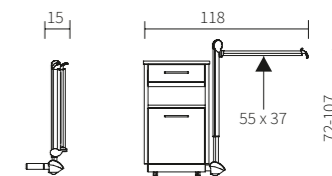

Blat boczny

Elastyczne zastosowanie Combino

Stabilny i elastyczny blat boczny Combino zapewnia szczególnie komfort użytkowania. Można go łatwo przymocować i odłączyć po obu stronach szafki. Oznacza to, że Combino można umieścić po lewej lub prawej stronie łóżka do opieki długoterminowej, co sprawia, że pasuje do wszystkich znajdujących się w pomieszczeniu mebli i układu pomieszczeń.

Obrotowy blat boczny zapewnia bezpieczne miejsce do umieszczenia kubków i talerzy oraz wszelkich przedmiotów osobistych. Idealny jako stolik do czytania.