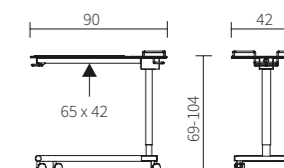

Conturo

Solidna szafka przyłóżkowa

Dzięki solidnej konstrukcji i dużej elastyczności Conturo jest wystarczająco mocna, aby z łatwością sprostać wszystkim wymaganiom codziennej pielęgnacji. Oferuje wiele dodatkowych praktycznych zalet: wszystkie szuflady i półka są dostępne z obu stron. Jeśli szafkę przyłóżkową trzeba przenieść z jednej części pokoju do drugiego, można ją łatwo manewrować dzięki kołom obracającym się o 360°.

Mechaniczna regulacja wysokości blatu bocznego jest bardzo wytrzymała i łatwa w obsłudze. Błat boczny można pochylić pod wygodnym kątem w zależności od potrzeb użytkownika.

Na życzenie Conturo można wyposażyć we wbudowaną lodówkę – to idealne miejsce do przechowywania jedzenia zwłaszcza w upalny dzień.

Pleto

Stylowy towarzysz

Stolik Pleto charakteryzuje się wszechstronnym zastosowaniem w codziennym życiu pacjentów, a dzięki doskonałej zwrotności może być używany w dowolnym miejscu. Przede wszystkim służy jako stolik przyłóżkowy: w zależności od potrzeb można dostawić go do łóżka, krzesła albo fotela. Solidna rama w kształcie litery C gwarantuje wysoką stabilność i wytrzymałość. Wysokość Pleto można regulować w zakresie od 69 do 104 cm za pomocą sprężyny gazowej. Umożliwia to elastyczne dostosowanie go do różnych potrzeb i wykorzystanie np. jako blatu do spożywania posiłków albo podpórki do czytania. Ruchomą część blatu stolika można

przechylać w płaszczyźnie poziomej, a mniejsza część zawsze pozostaje nieruchoma, zapewniając praktyczną powierzchnię do odkładania przedmiotów. Dzięki temu pacjenci mogą na przykład odstawić napój w trakcie czytania.