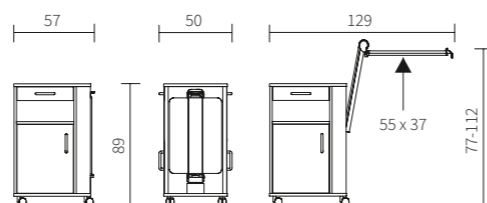

▲ Górny blat szafki Estrado jest wyjątkowo przestronny.

Estrado

Uniwersalna szafka przyłóżkowa

Estrado to wygodna szafka przyłóżkowa wyposażona w dodatkową cechę konstrukcyjną jaką jest oszczędność miejsca: w stanie złożonym - blat boczny jest w pełni zintegrowany z korpusem szafki. Zwiększa on

górną powierzchnię szafki Estrado, ponieważ oferuje wiele użytecznej przestrzeni. Szuflada i półka mogą być używane z obu stron, co sprawia, że szafka jest bardzo elastyczna w codziennym użytkowaniu.