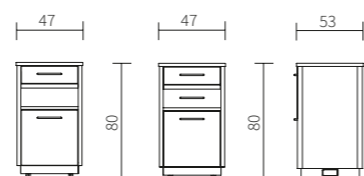

JAKOŚĆ, KTÓRA ROBI RÓŻNICĘ Dwie wersje

- Standard: jedna komora w środku oraz duża szuflada na dole
- Opcja: dwie normalne szuflady u góry i jedna duża szuflada na dole