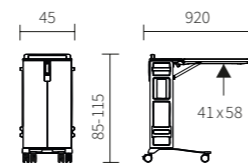

Quado

Mobilny towarzysz

Quado to szafka przyłóżkowa o wielu cechach zapewniających komfort. Jej szuflada i dwie pojemne półki są dostępne z obu stron i oferują dużo miejsca do przechowywania rzeczy osobistych. Dzięki regulowanej wysokości korpusu i rozkładanemu blatowi bocznemu jest idealna do spożywania posiłków w łóżku. Dzięki doskonałej zwrotności i lekkiej konstrukcji idealnie nadaje się do użycia jako wózek do przewożenia lekarstw lub środków pielęgnacyjnych z pokoju do pokoju. Quado zapewnia optymalną higienę. Dostosowane jest do automatycznej dezynfekcji, jak również do szybkiego i dokładnego czyszczenia ręcznego.

Aby zaoszczędzić miejsce w czasie przechowywania albo transportu, szafki przyłóżkowe Quado mogą być łączone.