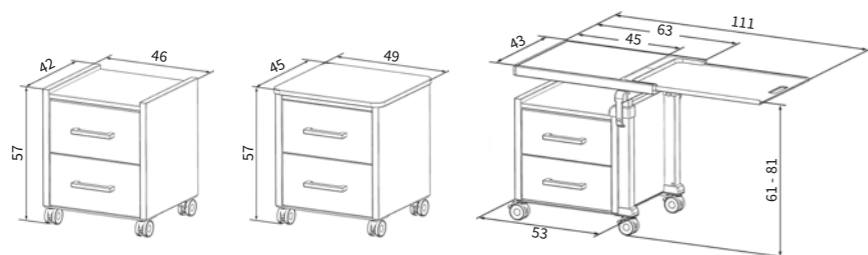

Aparto brevo

Elastyczna, niska szafka przyłóżkowa

Łóżka z niskim leżem na poziomej podłodze odgrywają coraz ważniejszą rolę w opiece. Dotychczas wybór odpowiednich niskich szafek przyłóżkowych był ograniczony i oferował bardzo niewiele indywidualnych opcji wyposażenia. Z Aparto brevo nie trzeba iść na żadne kompromisy: od obszernego blatu bocznego

do wysuwanego blatu. Posiada wiele funkcji pomocniczych, które dotychczas byłyby dostępne tylko w standardowych modelach. Użytkownicy łóżka z niskim leżem na poziomej podłodze mogą bez wysiłku sięgnąć po szklankę stojącą na szafce przyłóżkowej lub sięgnąć po lekturę czy włączyć lampkę.

- ▲ Nawet w przypadku łóżek z niskim leżem, blat boczny z regulacją wysokości oferuje wygodną powierzchnię do przechowywania przedmiotów osobistych.
- ▼ Dzięki zaokrąglonej górnej powierzchni i zintegrowanej wysuwanej półce, Aparto brevo zapewnia przytulną wygodę i komfort przy niskiej wysokości.

- ▲ Płynnie wysuwane szuflady zapewniają bezpieczne przechowywanie.