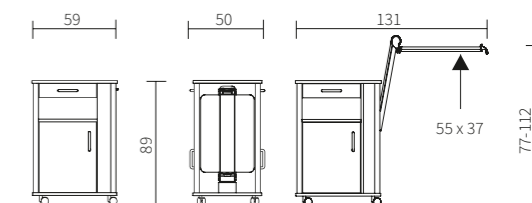

▲ Szafka przyłóżkowa Alcamo jest dostępna z obu stron.

▲ Błat boczny z regulacją wysokości można łatwo przechylić.

Alcamo

Przytulna szafka przyłóżkowa

Alcamo łączy wygodną wszechstronność Estrado z ciepłą domową atmosferą: jej górne i narożne profile są zaokrąglone co tworzy wyjątkowo ciepłą aurę. Pojemna szafka, półka i szuflada szafki przyłóżkowej o wysokości 89 cm tworzą bardzo pojemną przestrzeń,