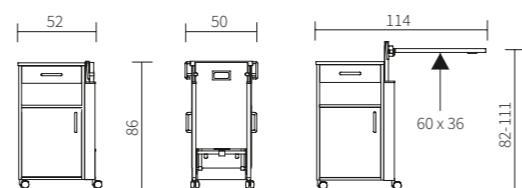

Conturo

Solidna szafka przyłóżkowa

Dzięki solidnej konstrukcji i dużej elastyczności Conturo jest wystarczająco mocna, aby z łatwością sprostać wszystkim wymaganiom codziennej pielęgnacji. Oferuje wiele dodatkowych praktycznych zalet: wszystkie szuflady i półka są dostępne z obu stron. Jeśli szafkę przyłóżkową trzeba przenieść z jednej części pokoju do drugiego, można ją łatwo manewrować dzięki kołom obracającym się o 360°.

Mechaniczna regulacja wysokości blatu bocznego jest bardzo wytrzymała i łatwa w obsłudze. Błat boczny można pochylić pod wygodnym kątem w zależności od potrzeb użytkownika.

Na życzenie Conturo można wyposażyć we wbudowaną lodówkę – to idealne miejsce do przechowywania jedzenia zwłaszcza w upalny dzień.