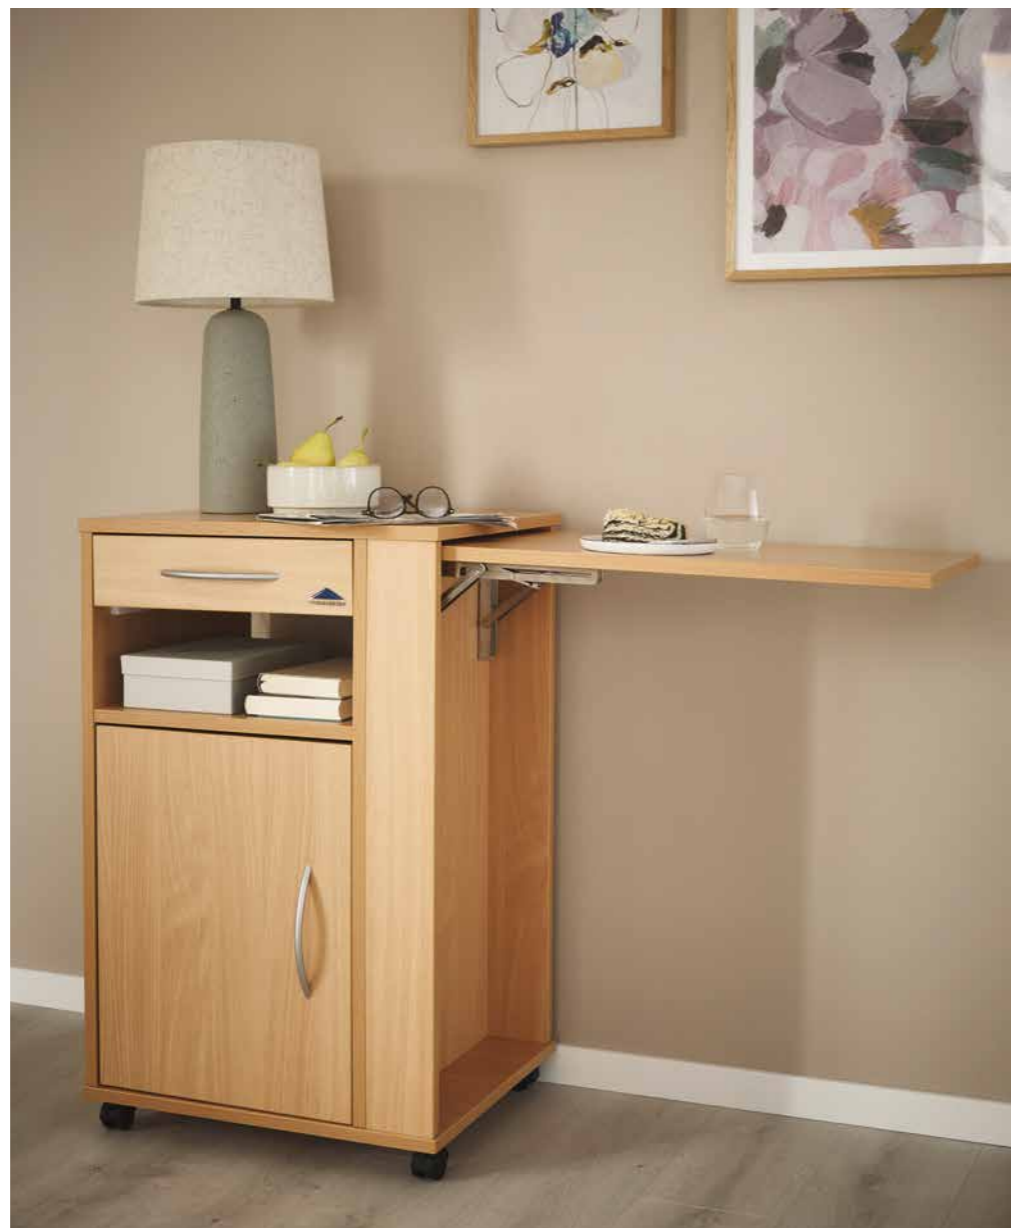

▲ Grazie alle sue molle a gas, Quado può essere portato senza fatica all'altezza desiderata, compresa tra 85 e 115 cm.

Quado

- Vasto spazio di conservazione: cassetto e due spaziosi compartimenti – utilizzabili su entrambi i lati
- Impiego flessibile:
 - corpo regolabile in altezza
 - tavolino da letto ribaltabile – ideale per i pasti a letto
- Leggero e mobile: eccezionale manovrabilità, utilizzabile anche come carrello per medicinali e ausili per la cura personale
- Igienico e facile da pulire: design con linee diritte per una pulizia semplice

▲ Il pannello superiore di Estrado offre moltissimo spazio.

▲ In Estrado, il tavolino da letto è integrato nel corpo in modo compatto.

Estrado

- Grande comodino per un comfort elevato
- Il tavolino da letto integrato scompare completamente all'interno del corpo
- Massima superficie di appoggio grazie a un pannello superiore continuo
- Pratico spazio di conservazione: cassetto, comparto e armadio – utilizzabili da entrambi i lati

▲ Variante senza tavolino da letto.

▲ Il tavolino da letto di Cosano può essere ripiegato.

▲ Cosano offre una ampia superficie di appoggio sul pannello superiore e sul piano del tavolino da letto.

Cosano