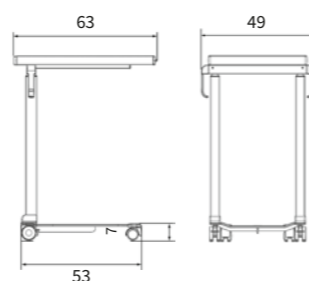

▲ Se non utilizzato, il Server mobile può essere posizionato al di sopra di un comodino Aparto, consentendo di risparmiare spazio.