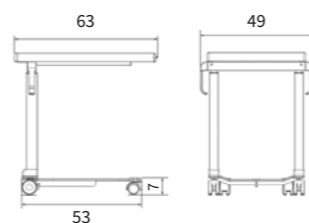

▲ Se non utilizzato, il Server mobile può essere posizionato al di sopra di un comodino Aparto, consentendo di risparmiare spazio.