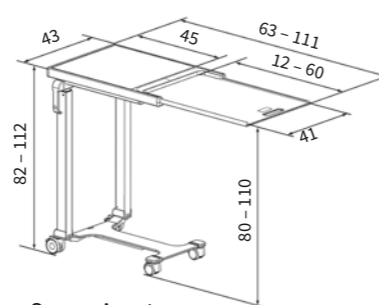

▲ Server Aparto