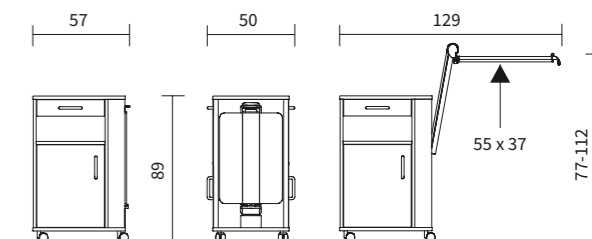

Quado

- Vasto spazio di conservazione: cassetto e due spaziosi compartimenti – utilizzabili su entrambi i lati
- Impiego flessibile:
  - corpo regolabile in altezza
  - tavolino da letto ribaltabile – ideale per i pasti a letto
- Leggero e mobile: eccezionale manovrabilità, utilizzabile anche come carrello per medicinali e ausili per la cura personale
- Igienico e facile da pulire: design con linee diritte per una pulizia semplice

Estrado

- Grande comodino per un comfort elevato
- Il tavolino da letto integrato scompare completamente all'interno del corpo
- Massima superficie di appoggio grazie a un pannello superiore continuo
- Pratico spazio di conservazione: cassetto, comparto e armadio – utilizzabili da entrambi i lati