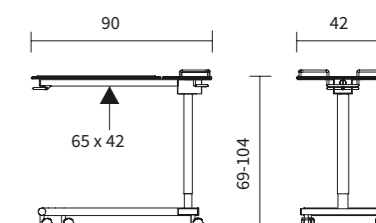

▲ In alternativa, può essere fornito un piano ripartito, la cui sezione più grande può essere ribaltata.