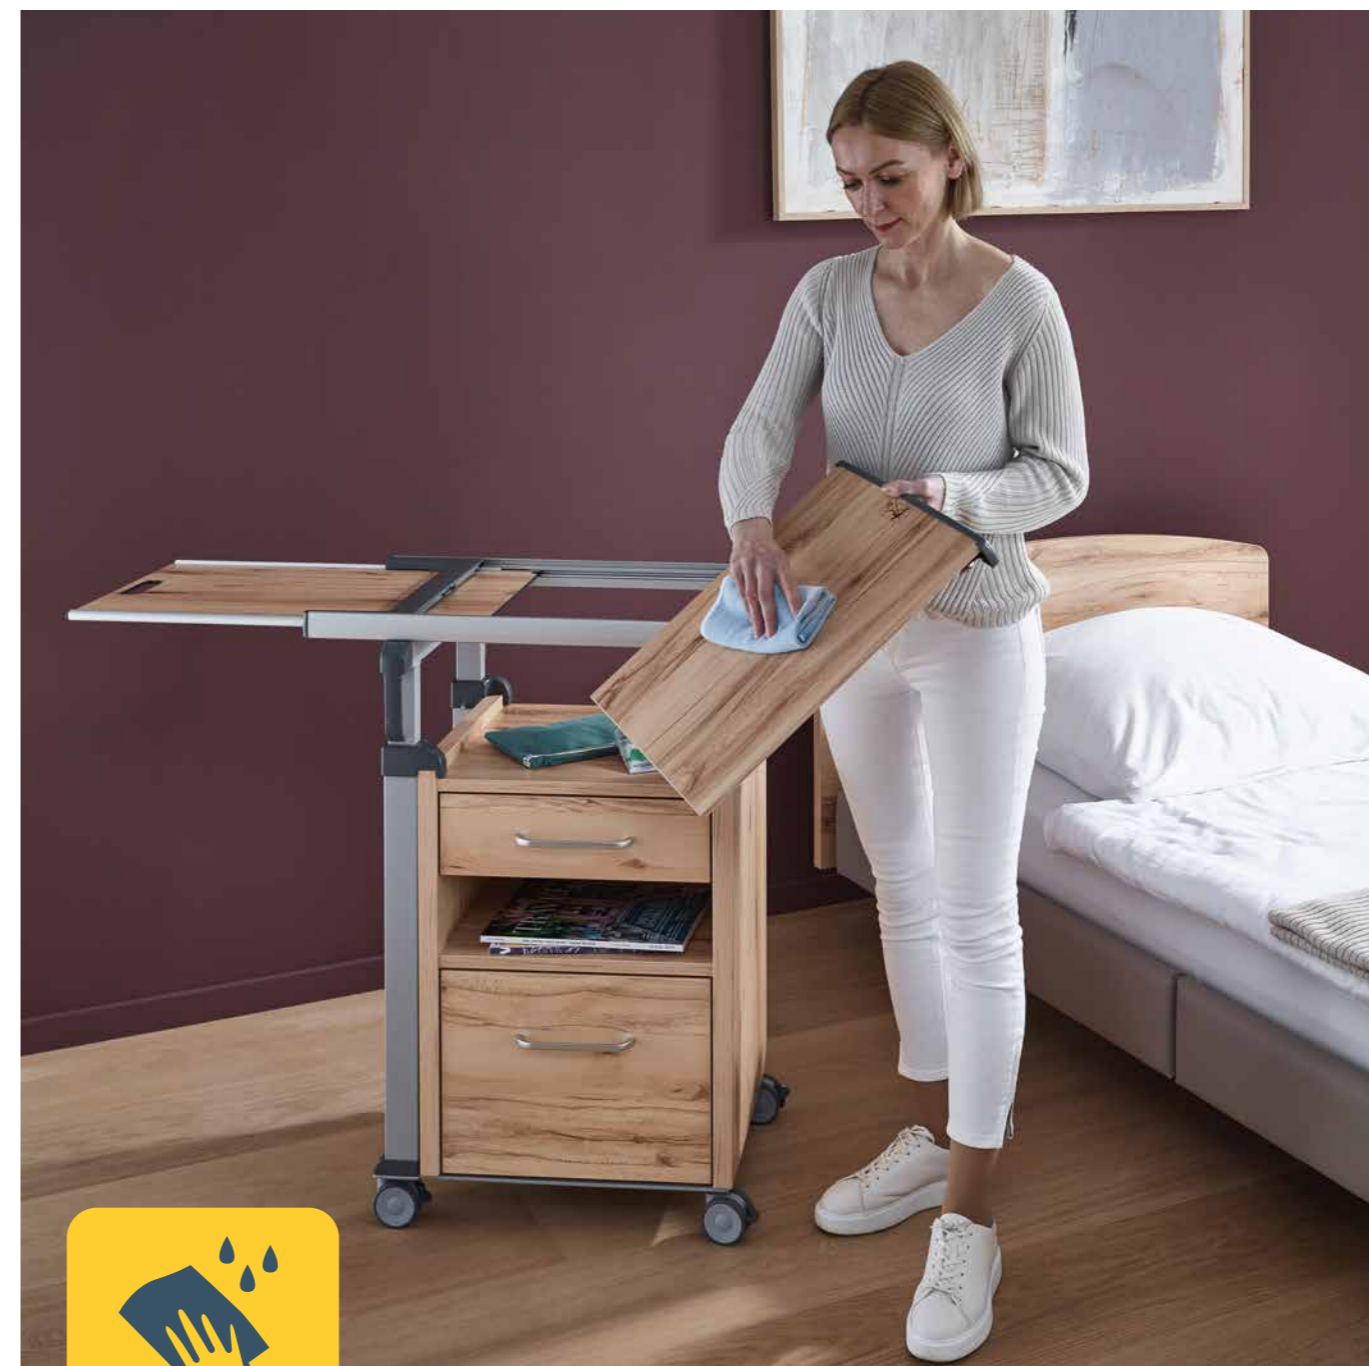

Igiene

Il tavolino da letto può essere completamente rimosso per la pulizia.