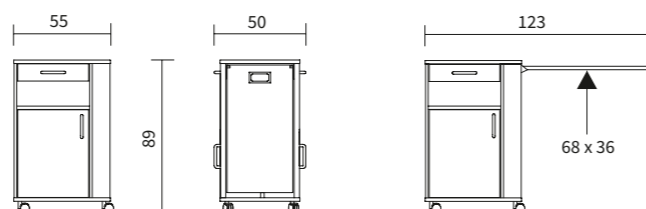

▲ Cosano offre una ampia superficie di appoggio sul pannello superiore e sul piano del tavolino da letto.

Cosano

- Salvaspazio per ogni stanza di cura
- Massima superficie di appoggio grazie a un ampio piano e a un tavolino da letto pratico e ribaltabile su un lato
- Spazio di conservazione studiato con attenzione: tutti gli elementi di Cosano sono utilizzabili su entrambi i lati
- Disponibile anche nella variante senza tavolino da letto