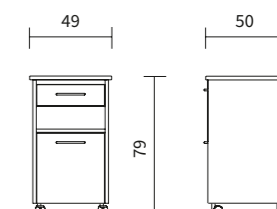

▲ Lumano è disponibile con diversi decori e maniglie.

▲ Il tavolino estraibile è adatto all'uso di un tablet o di un portatile.

▼ Lumano con adattatore Somero e tavolino da letto.

Lumano

- Superficie di appoggio extra large per mantenere l'ordine al massimo
- Tavolino estraibile integrato – raddoppia la superficie utile in un batter d'occhio
- Ampliamento opzionale:
 - tavolino da letto ribaltabile con piano regolabile in altezza e orientabile
 - la colonna può essere spostata senza l'aiuto di utensili azionando il pedale
 - la quinta ruota assicura la stabilità contro il ribaltamento