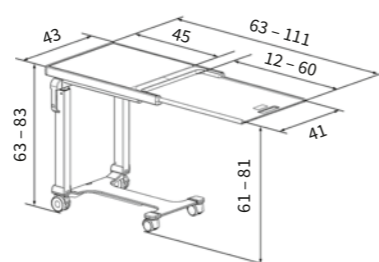

▲ Server Aparto breve