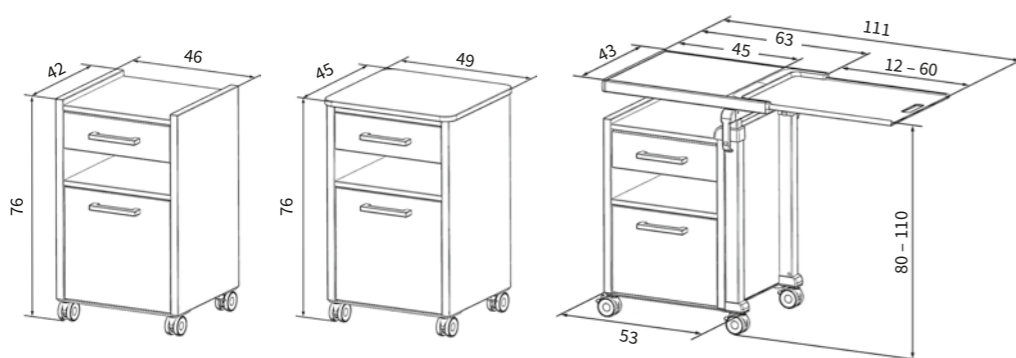

Aparto

Il comodino modulare dalle svariate possibilità

Le possibilità di configurazione della serie Aparto soddisfano ogni esigenza individuale. Con un solo modello è possibile garantire un orientamento visivo migliore, una buona accessibilità e uno spazio di conservazione sicuro.

Aparto si distingue per miglioramenti costruttivi in grado di conquistare residenti e personale di cura.

Il tavolino da letto estraibile in orizzontale è così pratico che molti residenti possono utilizzarlo in maniera autonoma. Con le sue grandi ruote, il comodino può essere manovrato senza alcuna difficoltà dal personale di cura, permettendo loro di lavorare in modo efficiente.

Flessibile e orientato al futuro

Corpo girevole per l'impiego su entrambi i lati del letto.