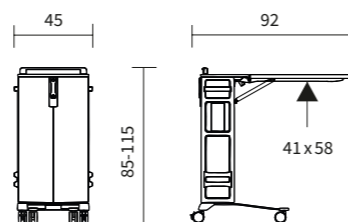

▲ Il pannello superiore di Estrado offre moltissimo spazio.