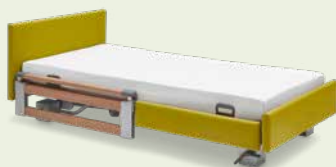

MIT SICHERHEIT ZUHAUSE LEBEN
SAFE LIVING AT HOME

*Stoffe und Dekore
Fabrics and decors*

Individuelles Design für Ihr Pflegebett Regia
Individual design for your care bed Regia

STIEGELMEYERGRUPPE

BURMEIER