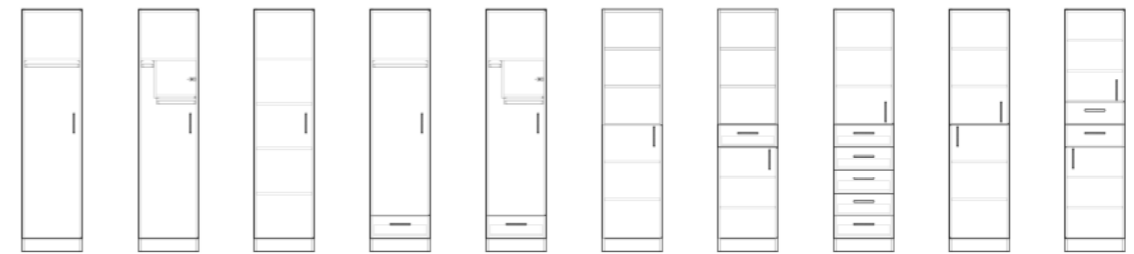

# Vakken voor waardevolle spullen

Deur voor vak met waardevolle spullen

sluit volledig vak af (voor 1/3- en 2/3-gedeelde kasten)

Deur voor vak met waardevolle spullen

Ruimte naar de zijwand is open <sup>5)</sup>

Vak voor waardevolle spullen met kledingstang

<sup>5)</sup> voor 2-deurs, in het midden gedeeld en 3-deurskasten <sup>6)</sup> afhankelijk van model en kastbreedte  
Alle afmetingen zijn bij benadering en in centimeters. Wijzigingen als gevolg van verdere technische ontwikkelingen voorbehouden.

## Kleding-/linnenkast, 1 deur<sup>1)</sup>

Breedte: 50 cm, diepte: 60 cm, hoogte: 202 cm

|                    |                    |                    |                    |                    |                    |                    |                    |                    |                    |
|--------------------|--------------------|--------------------|--------------------|--------------------|--------------------|--------------------|--------------------|--------------------|--------------------|
| Modelnr.<br>297650 | Modelnr.<br>297651 | Modelnr.<br>297654 | Modelnr.<br>297652 | Modelnr.<br>297653 | Modelnr.<br>297655 | Modelnr.<br>297656 | Modelnr.<br>297657 | Modelnr.<br>297658 | Modelnr.<br>297659 |
|--------------------|--------------------|--------------------|--------------------|--------------------|--------------------|--------------------|--------------------|--------------------|--------------------|