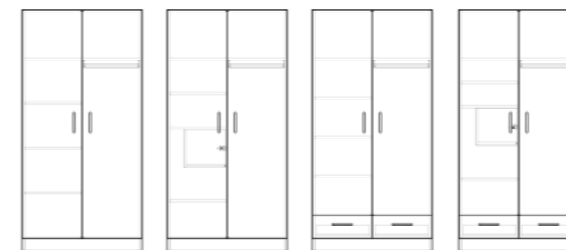

## Kleding-/linnenkast, 2 deuren, 1-3 / 2-3<sup>1)</sup>

Breedte: 100 cm, diepte: 60 cm, hoogte: 202 cm

|                    |                    |                    |
|--------------------|--------------------|--------------------|
| Modelnr.<br>297660 | Modelnr.<br>297661 | Modelnr.<br>297666 |
|--------------------|--------------------|--------------------|

## Kleding-/linnenkast, 2 deuren, 1-3 / 2-3, plintlade<sup>1)</sup>

Breedte: 100 cm, diepte: 60 cm, hoogte: 202 cm

|                    |                    |                    |                    |
|--------------------|--------------------|--------------------|--------------------|
| Modelnr.<br>297670 | Modelnr.<br>297671 | Modelnr.<br>297675 | Modelnr.<br>297674 |
|--------------------|--------------------|--------------------|--------------------|

## Kleding-/linnenkast, 2 deuren, 1-2 / 1-2<sup>1)</sup>

Breedte: 100 cm, diepte: 60 cm, hoogte: 202 cm

|                    |                    |                    |                    |
|--------------------|--------------------|--------------------|--------------------|
| Modelnr.<br>297662 | Modelnr.<br>297663 | Modelnr.<br>297672 | Modelnr.<br>297673 |
|--------------------|--------------------|--------------------|--------------------|