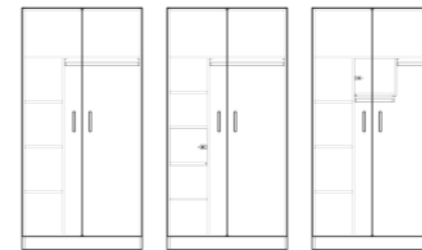

## Kleding-/linnenkast, 1 deur<sup>1)</sup>

Breedte: 50 cm, diepte: 60 cm, hoogte: 202 cm

|                    |                    |                    |                    |                    |                    |                    |                    |                    |                    |
|--------------------|--------------------|--------------------|--------------------|--------------------|--------------------|--------------------|--------------------|--------------------|--------------------|
| Modelnr.<br>297650 | Modelnr.<br>297651 | Modelnr.<br>297654 | Modelnr.<br>297652 | Modelnr.<br>297653 | Modelnr.<br>297655 | Modelnr.<br>297656 | Modelnr.<br>297657 | Modelnr.<br>297658 | Modelnr.<br>297659 |
|--------------------|--------------------|--------------------|--------------------|--------------------|--------------------|--------------------|--------------------|--------------------|--------------------|

## Kleding-/linnenkast, 2 deuren, 1-3 / 2-3<sup>1)</sup>

Breedte: 100 cm, diepte: 60 cm, hoogte: 202 cm

|                    |                    |                    |
|--------------------|--------------------|--------------------|
| Modelnr.<br>297660 | Modelnr.<br>297661 | Modelnr.<br>297666 |
|--------------------|--------------------|--------------------|