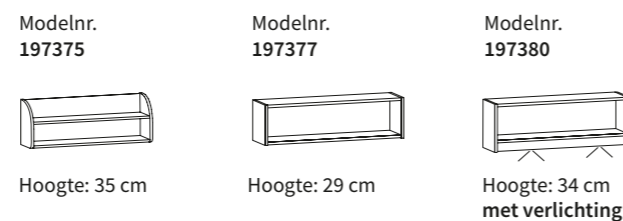

Wandrek

Lengte: 100 cm, diepte: 25 cm