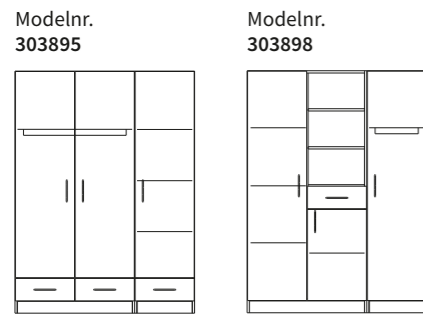

Kleding-/linnenkast, 3 deuren^{1)/5)}

Breedte: 150 cm, diepte: 60 cm, hoogte: 202 cm