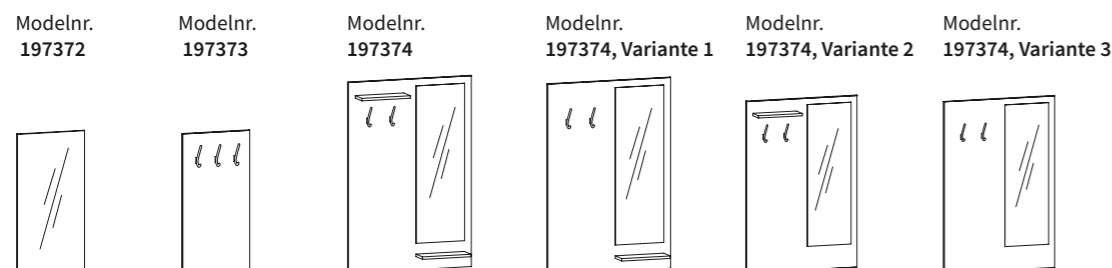

### Spiegel/garderobe

Breedte: 50 cm, hoogte: 103 cm

Breedte: 100 cm, diepte: 22 cm, hoogte: 150 cm

<sup>1)</sup>Optioneel mogelijk bij alle kleding-/linnenkasten en dressoirs <sup>2)</sup>Optioneel met koelkast <sup>3)</sup>Bij een combinatie van dressoirs of kasten is de bovenplaat van het dressoir hetzelfde als de kastrand. <sup>4)</sup>De kast van 109 cm hoog heeft vijf laden en die van 90 cm hoog vier laden. <sup>5)</sup>Optioneel verkrijgbaar met vak voor waardevolle spullen. Alle afmetingen zijn bij benadering en in centimeters. Wijzigingen als gevolg van verdere technische ontwikkelingen voorbehouden.