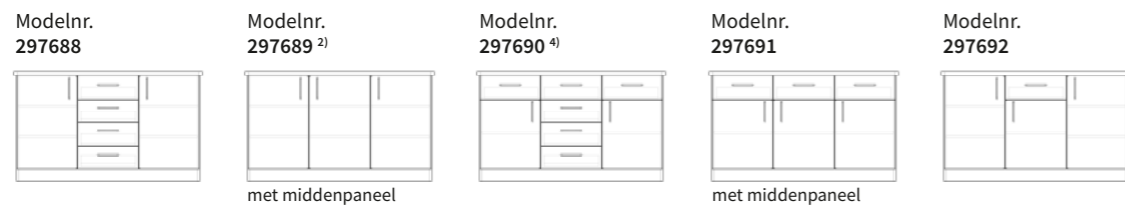

Dressoir, 1 deur^{1)/3)}

Breedte: 50 cm, diepte: 52 cm, hoogte: 90 cm of 109 cm naar keuze

Wandrek

Lengte: 100 cm, diepte: 25 cm