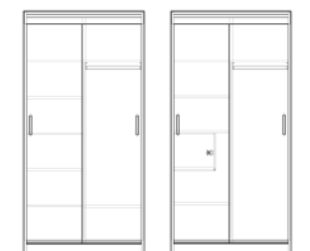

## Kleding-/linnenkast, 2 deuren, zonder middenpaneel<sup>1)</sup>

Breedte: 100 cm, diepte: 60 cm, hoogte: 202 cm

|                    |                    |                    |                    |                    |                    |
|--------------------|--------------------|--------------------|--------------------|--------------------|--------------------|
| Modelnr.<br>297664 | Modelnr.<br>297676 | Modelnr.<br>297667 | Modelnr.<br>297677 | Modelnr.<br>297678 | Modelnr.<br>297669 |
|--------------------|--------------------|--------------------|--------------------|--------------------|--------------------|

## Kleding-/linnenkast met schuifdeuren, 2 deuren, 1-2 / 1-2<sup>1)</sup>

Breedte: 100 cm, diepte: 60 cm, hoogte: 202 cm

|                    |                    |
|--------------------|--------------------|
| Modelnr.<br>297646 | Modelnr.<br>297647 |
|--------------------|--------------------|