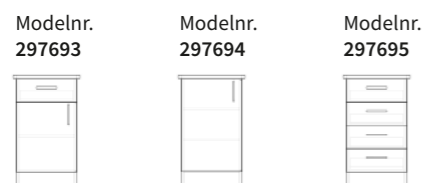

Kleding-/linnenkast, 3 deuren^{1)/5)}

Breedte: 150 cm, diepte: 60 cm, hoogte: 202 cm

Opzetkast 1 deur, 2 deuren, 3 deuren¹⁾

Breedte: 50/100/150 cm, diepte: 60 cm, hoogte: 42 cm

Dressoir, 2 deuren^{1)/3)}

Breedte: 100 cm, diepte: 52 cm, hoogte: 90 cm of 109 cm naar keuze

Dressoir, 3 deuren^{1)/3)}

Breedte: 150 cm, diepte: 52 cm, hoogte: 90 cm of 109 cm naar keuze

Dressoir, 1 deur^{1)/3)}

Breedte: 50 cm, diepte: 52 cm, hoogte: 90 cm of 109 cm naar keuze

Wandrek

Lengte: 100 cm, diepte: 25 cm

Spiegel/garderobe

Breedte: 50 cm, hoogte: 103 cm

Breedte: 100 cm, diepte: 22 cm, hoogte: 150 cm

¹⁾Optioneel mogelijk bij alle kleding-/linnenkasten en dressoirs ²⁾Optioneel met koelkast ³⁾Bij een combinatie van dressoirs of kasten is de bovenplaat van het dressoir hetzelfde als de kastrand. ⁴⁾De kast van 109 cm hoog heeft vijf laden en die van 90 cm hoog vier laden. ⁵⁾Optioneel verkrijgbaar met vak voor waardevolle spullen. Alle afmetingen zijn bij benadering en in centimeters. Wijzigingen als gevolg van verdere technische ontwikkelingen voorbehouden.

STIEGELMEYERGROUP

Solutions for people who care

De Stieglmeyer-groep is de toonaangevende fabrikant in Duitsland van medische bedden voor ziekenhuizen, verpleeghuizen en thuiszorg. Met moderne nachtkastjes, meubels en digitale hulpsystemen is het ook een innovatieve aanbieder van totaaloplossingen. Het familiebedrijf ontwikkelt met succes aanbiedingen voor de internationale markten in meer dan 100 landen.

Onze sterke punten: