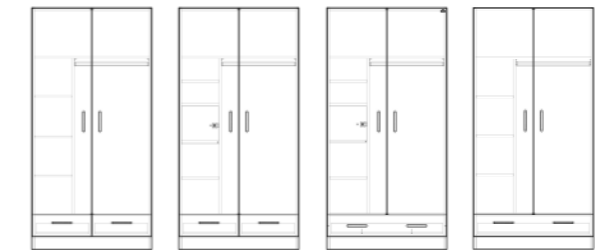

Kleding-/linnenkast, 2 deuren, 1-3 / 2-3, plintlade¹⁾

Breedte: 100 cm, diepte: 60 cm, hoogte: 202 cm

Modelnr. 297670	Modelnr. 297671	Modelnr. 297675	Modelnr. 297674