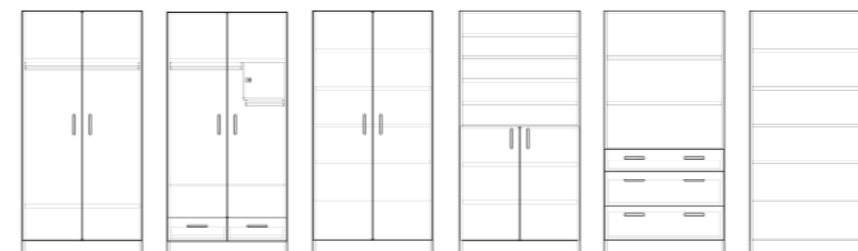

## Kleding-/linnenkast, 2 deuren, 1-2 / 1-2 met doorlopend middenpaneel<sup>1)</sup>

Breedte: 100 cm, diepte: 60 cm, hoogte: 202 cm

|                    |                    |
|--------------------|--------------------|
| Modelnr.<br>297665 | Modelnr.<br>297668 |
|--------------------|--------------------|

## Kleding-/linnenkast, 2 deuren, zonder middenpaneel<sup>1)</sup>

Breedte: 100 cm, diepte: 60 cm, hoogte: 202 cm

|                    |                    |                    |                    |                    |                    |
|--------------------|--------------------|--------------------|--------------------|--------------------|--------------------|
| Modelnr.<br>297664 | Modelnr.<br>297676 | Modelnr.<br>297667 | Modelnr.<br>297677 | Modelnr.<br>297678 | Modelnr.<br>297669 |
|--------------------|--------------------|--------------------|--------------------|--------------------|--------------------|