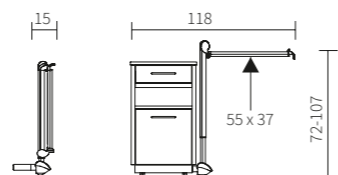

De bedtafel, voor flexibel gebruik op de Combino

De Combino biedt bijzonder veel comfort met zijn stabiele en flexibele bedtafel. Deze kan aan beide zijden eenvoudig worden bevestigd en terug losgemaakt. Dit betekent dat de Combino

zowel aan de linker- als aan de rechterkant van het zorgbed kan worden geplaatst en perfect past bij elk bestaand meubilair en in elke bestaande kamerindeling.

▲ De Lumano is verkrijgbaar met verschillende dessins en handgrepen.

Lumano

Zó praktisch

De Lumano verhoogt het comfort in de dagelijkse verzorging met zijn bijzonder grote nuttige oppervlakken. Het heeft een geïntegreerd uitschuifbaar dienblad onder het bovenblad dat de beschikbare ruimte bijna verdubbelt.

Ook het interieur van de Lumano laat niets te wensen over: De lades glijden op rolgeleiders en zijn daardoor bijzonder soepel en geruisloos. Dankzij een eenvoudig ontgrendelingsmechanisme kunnen de lades gemakkelijk worden verwijderd voor een grondige schoonmaakbeurt.

De Lumano is verkrijgbaar met een optionele opklapbare bedtafel. Het heeft een in hoogte verstelbaar tafelblad dat ook kan worden gekanteld. Het verwisselen van de tafelpoot van de ene kant van het nachtkastje naar de andere kant gaat snel en eenvoudig: met slechts één klik op het voetpedaal en zonder gereedschap. Het vijfde wiel op de bedtafel maakt hem bestand tegen kantelen.