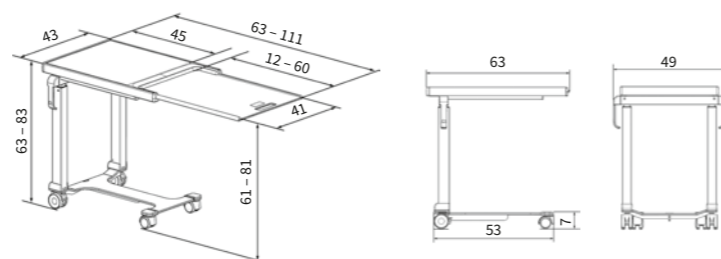

Servers uit de Aparto-lijn

Innovatieve metgezellen

De Aparto-lijn nachtkastjes is uitgebreid met de Aparto-server en de Aparto brevo-server. Vooral de lage brevo-variant is de ideale metgezel voor gelijkvloerse bedden zoals ons Tereno-model. Innovatieve functies van de Aparto-lijn, zoals de ruimtebesparende inschuifbare bedtafel en de ongecompliceerde reinigingsopties, zijn ook terug te vinden in de servers.

▶ De eenvoudig in hoogte verstelbare Aparto-servers zijn ideaal voor het verzorgen van bewoners in bed.

▼ De mobiele server kan over een apart nachtkastje worden gereden om ruimte te besparen als hij niet wordt gebruikt.