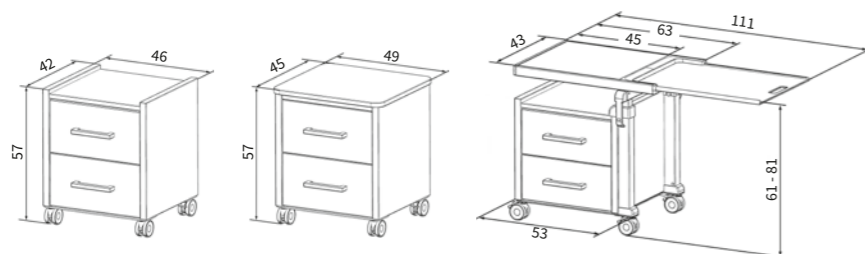

Aparto brevo

Het lage nachtkastje zonder compromissen

Lage nachtkastjes bieden meer veiligheid en onafhankelijkheid voor bewoners die gebruik maken van lage of gelijkvloerse bedden. Bewaarde items zijn gemakkelijker te bereiken en te herkennen.

Met de Aparto brevo biedt het Aparto-assortiment ook een variant met een innovatieve, eenvoudig te gebruiken bedtafel – een uniek verkoopargument.

▲ Zelfs bij gelijkvloerse bedden biedt de in hoogte verstelbare bedtafel een handig oppervlak om spullen op te bergen.

▲ De soepel lopende lades zorgen voor een veilige bewaring.

▼ Met zijn afgeronde bovenblad en het geïntegreerde uitschuifbare dienblad biedt de Aparto brevo prettig gemak en comfort op een lage hoogte.

▲ Bewoners die bijzonder gevoelig zijn voor vallen en afhankelijk zijn van een bed op vloerhoogte ervaren veel beperkingen in hun dagelijks leven. Met de lage Aparto brevo kunnen ze een stukje van hun levenskwaliteit terugwinnen.

▼ De in hoogte verstelbare bedtafel geeft het nachtkastje ook een ergonomisch, rugvriendelijk oppervlak voor zorgpersoneel om spullen op te leggen.

▼ Bewoners met een fysieke beperking kunnen altijd bij hun persoonlijke spullen op de Aparto brevo.