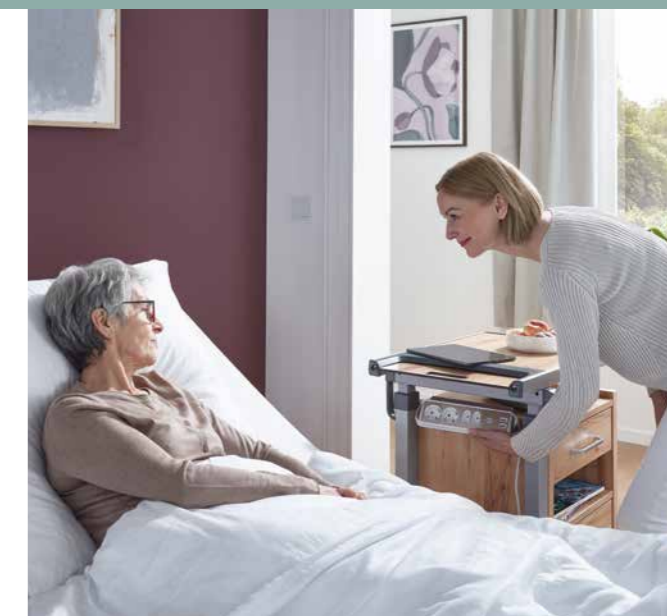

▲ Voldoende ruimte voor alledaagse voorwerpen: de stabiele bedtafel biedt plaats voor maaltijden, boeken en verzorgingspullen. Bewoners en verzorgers hebben steeds hun handen vrij.

▲ Net zo comfortabel als in een hotel: De clip-on contactdoosstrip biedt elektriciteit voor smartphones, radio's en lampen en is gemakkelijk te verwijderen om het nachtkastje schoon te maken.