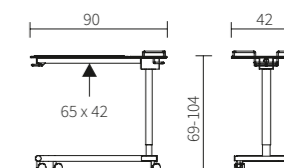

Pleto

De stijlvolle metgezel

Het maakt niet uit of de bewoner ligt, zit of staat: de Pleto-server is altijd de perfecte metgezel. Met zijn brede verstelbereik van 69 tot 104 cm past hij zich gemakkelijk aan elke behoefte aan.

Het serverblad is verkrijgbaar in twee varianten: Als horizontaal oppervlak uit één stuk is het ideaal voor maaltijden of om spullen op te leggen. Bij de gedeelde variant kan het grootste deel van het tafelblad worden gekanteld voor gebruik als comfortabel bureau.

Van dit alles kan ook worden genoten terwijl de bewoner ligt, want dankzij het C-vormige frame kan de Pleto-server direct naast het bed of de tafel worden geplaatst. Als het bed per ongeluk omhoog wordt gezet, is er geen risico op letsel: dit komt doordat de server in hoogte verstelbaar is, zelfs zonder de ontgrendelingshendel te gebruiken.