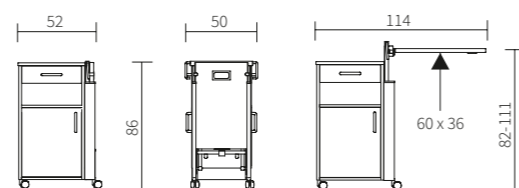

Conturo

Het stoere nachtkastje

Dankzij het robuuste ontwerp en de grote flexibiliteit is de Conturo sterk genoeg om met gemak aan alle eisen van de dagelijkse verzorging te voldoen. Het biedt bewoners ook veel extra praktische voordelen: Alle lades en het opbergcompartiment kunnen van beide zijden worden gebruikt. Als het nachtkastje van de ene kant van de kamer naar de andere verplaatst moet worden, maken de 360°-wielen het manoeuvreren gemakkelijk.

De mechanische hoogteverstelling van de bedtafel is ook zeer robuust en eenvoudig te bedienen. Als de bewoner de bedtafel wil gebruiken om aan te lezen of als bureau, kan de tafel gekanteld worden om een comfortabele hoek te creëren waarin dit kan.

De Conturo kan op verzoek ook worden uitgerust met een ingebouwde koelkast in plaats van de kastunit, ideaal om verfrissingen bij de hand te houden op een warme dag.

Pleto

De stijlvolle metgezel

Het maakt niet uit of de bewoner ligt, zit of staat: de Pleto-server is altijd de perfecte metgezel. Met zijn brede verstelbereik van 69 tot 104 cm past hij zich gemakkelijk aan elke behoefte aan.

Het serverblad is verkrijgbaar in twee varianten: Als horizontaal oppervlak uit één stuk is het ideaal voor maaltijden of om spullen op te leggen. Bij de gedeelde variant kan het grootste deel van het tafelblad worden gekanteld voor gebruik als comfortabel bureau.

Van dit alles kan ook worden genoten terwijl de bewoner ligt, want dankzij het C-vormige frame kan de Pleto-server direct naast het bed of de tafel worden geplaatst. Als het bed per ongeluk omhoog wordt gezet, is er geen risico op letsel: dit komt doordat de server in hoogte verstelbaar is, zelfs zonder de ontgrendelingshendel te gebruiken.