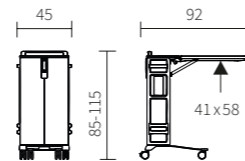

▲ Het optionele extra compartiment aan de zijkant is geschikt voor het opbergen van kranten en andere persoonlijke spullen.