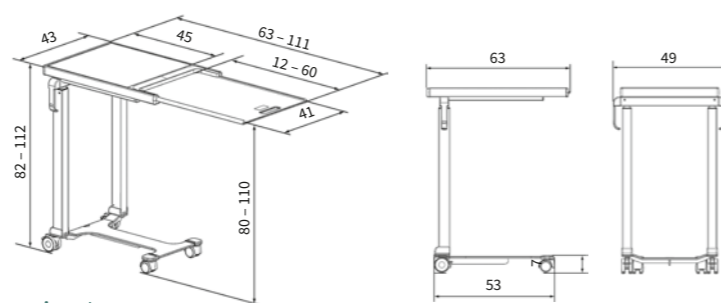

▲ Aparto brevo-server

▲ Aparto server