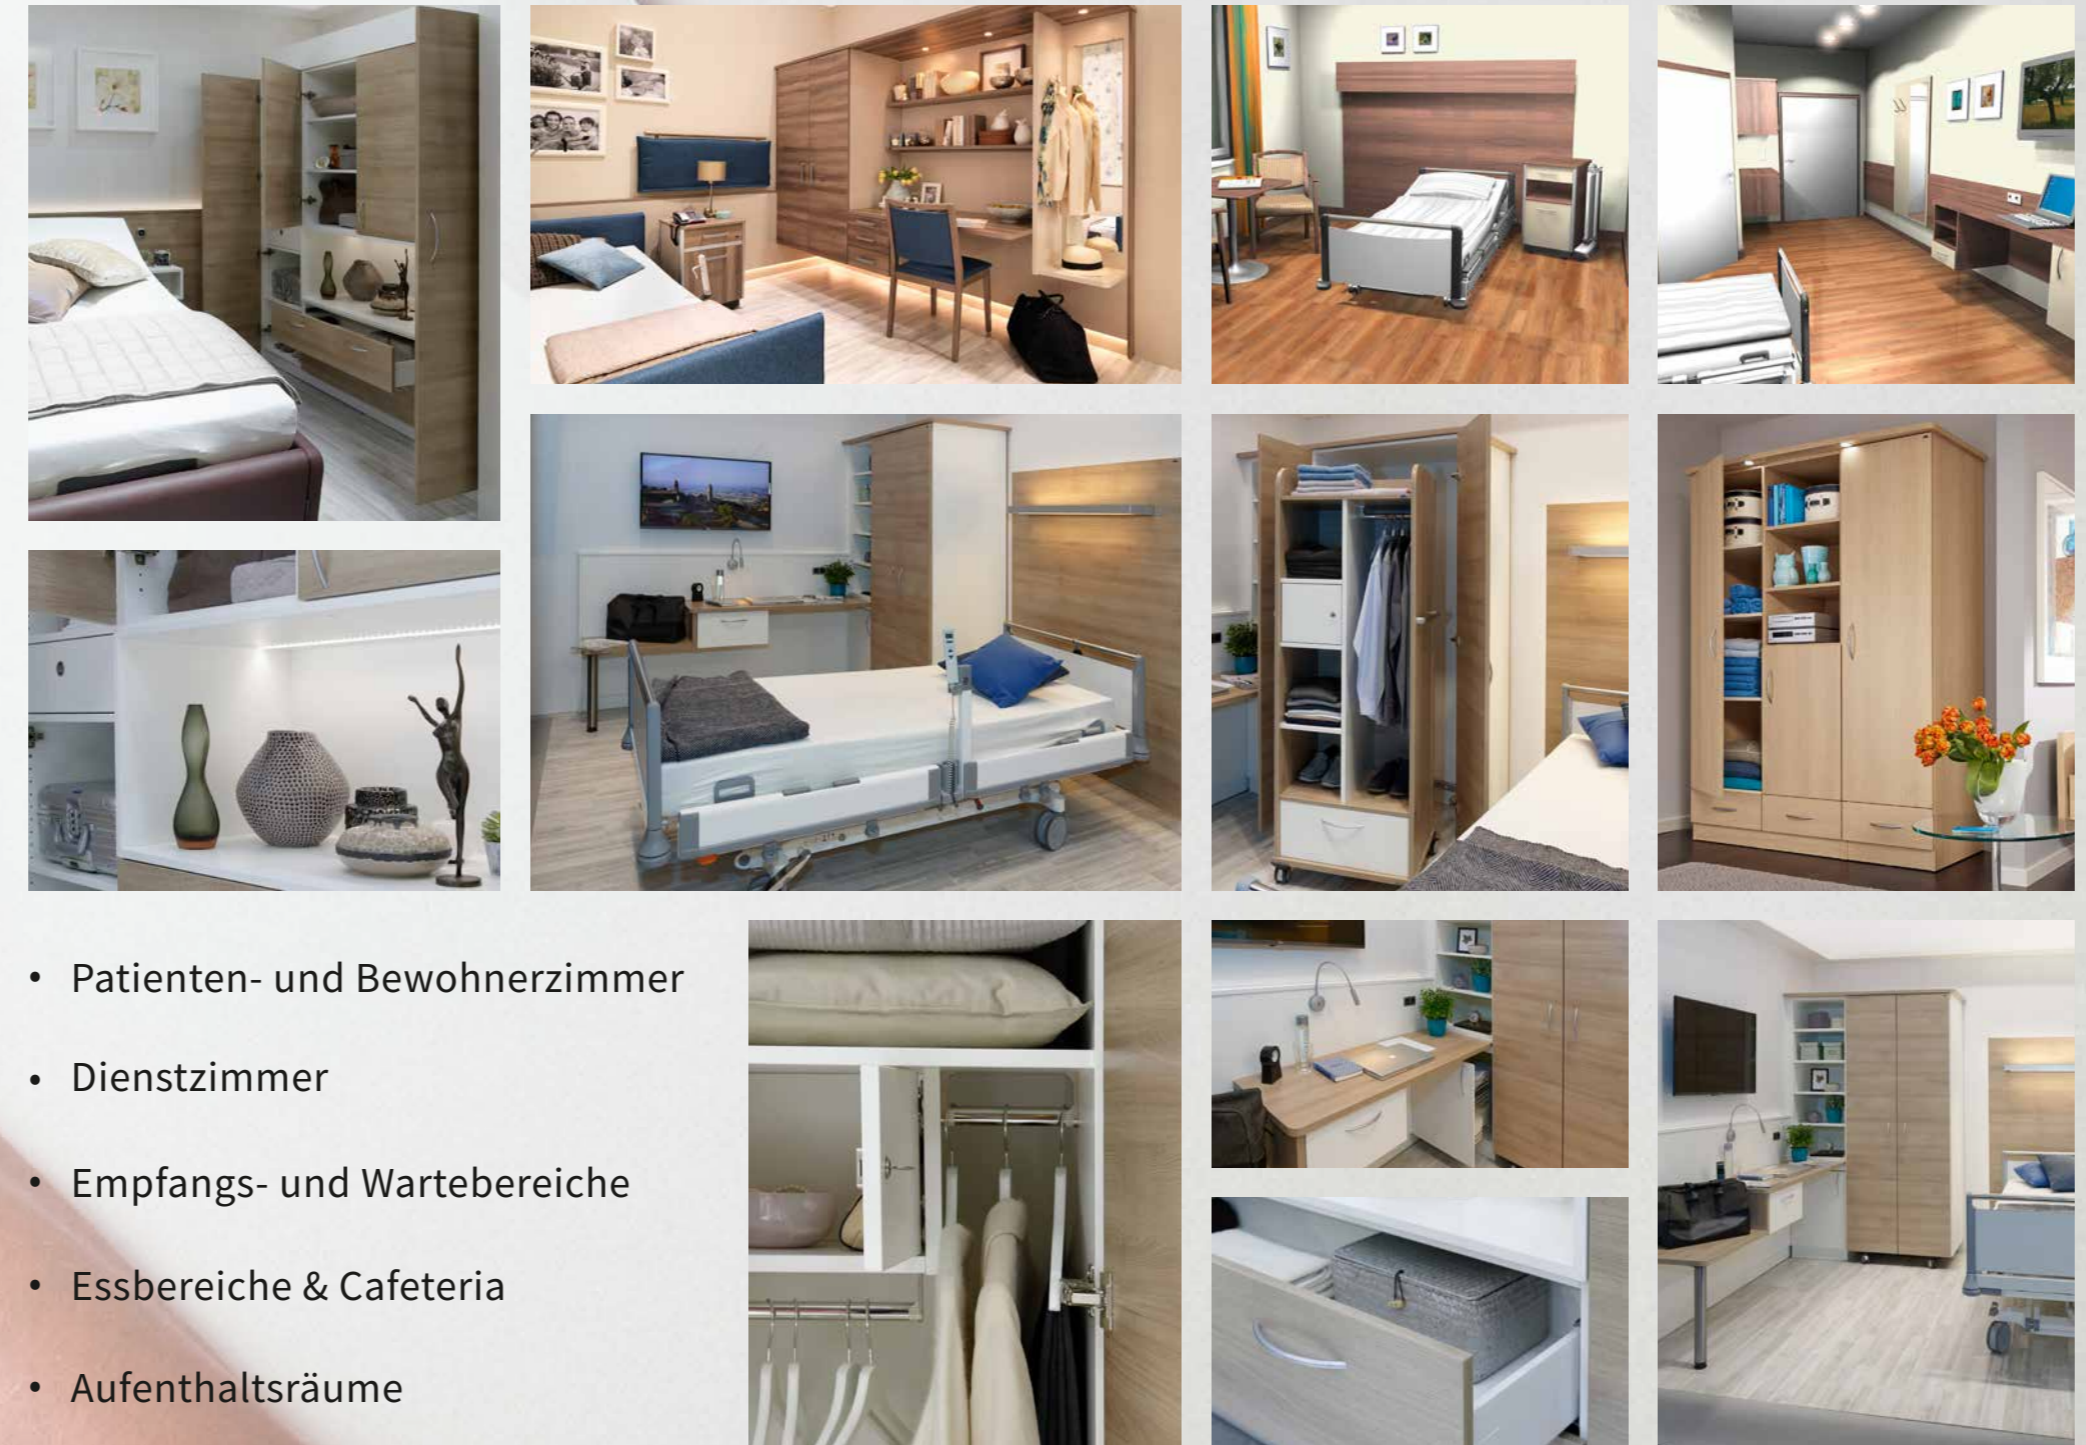

Individuelle Objektmöbel für jede Raumsituation

Dienstzimmer, Bewohnerzimmer oder Speisesaal – mit den Betten und Objektmöbeln von Stieglmeyer lassen sich viele Räume in Ihrem Haus vollständig einrichten. Dabei fertigen wir Regale, Medizinschränke oder Empfangstheken auch millimetergenau für Sie an. Unsere Fachleute entwickeln gemeinsam mit Ihnen optimale Raumkonzepte, in denen alle Beteiligten gerne wohnen und arbeiten.

Am Beginn stehen ausgiebige Beratungen. Danach planen wir am Computer ein 3-D-Modell Ihres Zimmers, in dem Sie jedes Detail vorab überprüfen können. Unsere Monteure erledigen den Aufbau zügig und mit großer Präzision.