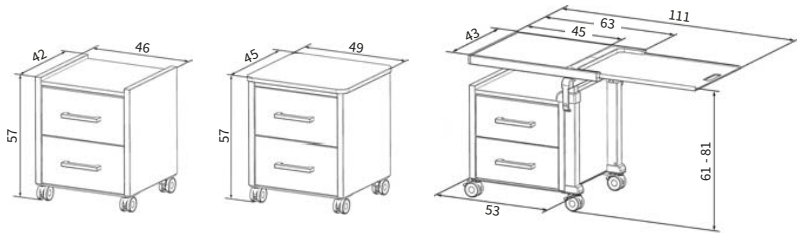

Die niedrige Modellvariante Aparto brevo mit höhenverstellbarem Betttisch, der sich auch waagrecht stufenlos ausziehen lässt.

ENTSCHEIDEND BESSER

STIEGELMEYER

Die Aparto-Serie

ELEGANTE BEGLEITER FÜR JEDES BETT

APARTO BREVO

Ein niedriger Nachttisch mit viel Stauraum und Abstellfläche: Der Aparto brevo lässt sich hervorragend mit unserem Komfortbett Libra kombinieren. Dessen Höhenverstellbereich von 25 bis 80 cm deckt er besonders in der Ausstattung mit einem höhenverstellbaren Betttisch sehr gut ab.

Standard

Im Standard verfügt der Aparto brevo über eine abgerundete Oberplatte und einen Tablettauszug.

Mit Betttisch

Mit höhenverstellbarem Betttisch passt sich der Aparto brevo jeder Betthöhe an. Der Korpus ist drehbar, sodass der Nachttisch an beiden Bettseiten platziert werden kann.