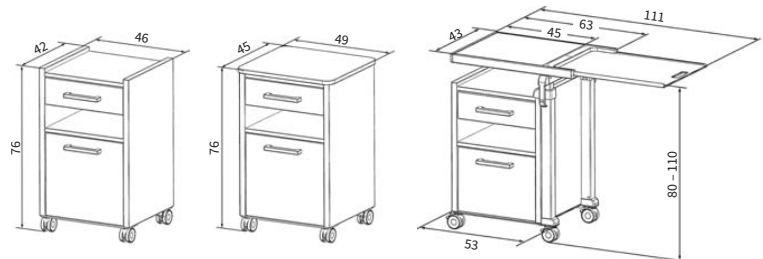

APARTO

Der höhere Aparto sorgt für opulente Wohnlichkeit und bietet in zwei unterschiedlich großen Schubladen und einem Fach viel Stauraum.