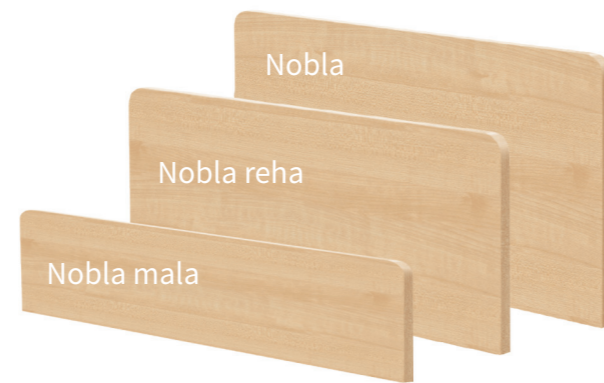

Magnolia U 11509 W

Nordic Teak R 50094 NW

Ulme Baron Trüffel R 37003 W

Sie möchten mehr über das Komfortbett Libra erfahren?
Dann scannen Sie einfach den QR-Code.

Stieglmeyer GmbH & Co. KG
Ackerstraße 42
32051 Herford
Phone +49 (0) 5221 185-0
Fax +49 (0) 5221 185-100
info@stieglmeyer.com
www.stieglmeyer.com

Wohnliche Dekore

FÜR IHR KOMFORTBETT LIBRA

Gestalten Sie Ihr Wunschbett

Unser Komfortbett Libra wird als Einzelbett ebenso wie als Doppelbett Libra partner zum Mittelpunkt Ihrer Wohnung. Wählen Sie eines der zwölf Dekore aus der Stieglmeyer-Kollektion, um Ihrem Bett eine unverwechselbare Optik und eine persönliche Note zu verleihen.

Libra partner in Eiche Style Zimt.

Bella Noce Schoko R 30019 W

Buche Crenata R 24096 W

Zeitlos elegante Häupter

Wählen Sie für Ihr Libra Kopf- und Fußteile aus unserer Nobla-Serie und genießen Sie klare Linien von klassischer Eleganz. Zur Verfügung stehen das hohe Haupt Nobla, das mittelhohe Nobla reha und das niedrige Nobla mala.

Buche Natur R 24010 WW

Eiche Style Zimt R 20100 WW

Kirsche blumig geplankt R 42009 WW

Kirsche Havanna R 42006 WW

Königsahorn 27001 WW

Kreide U 11102 WW

Lindberg Eiche R 20021 WW